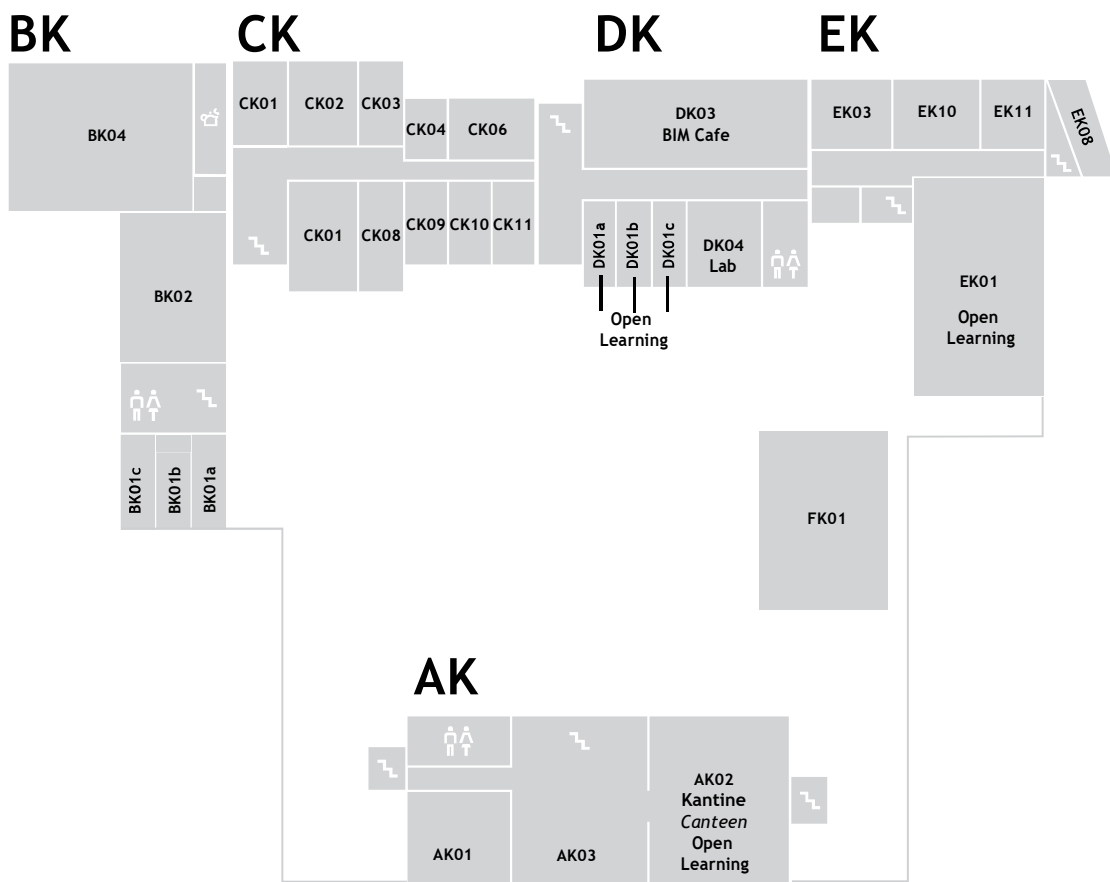

# PCG: Prinsesse Charlottes Gade 38 - 2200 KBH N

# PCG: Prinsesse Charlottes Gade 38 - 2200 KBH N

Kælder / Basement

# PCG: Prinsesse Charlottes Gade 38 - 2200 KBH N

Stueetage / Ground floor

## D4

4. sal / 4th floor