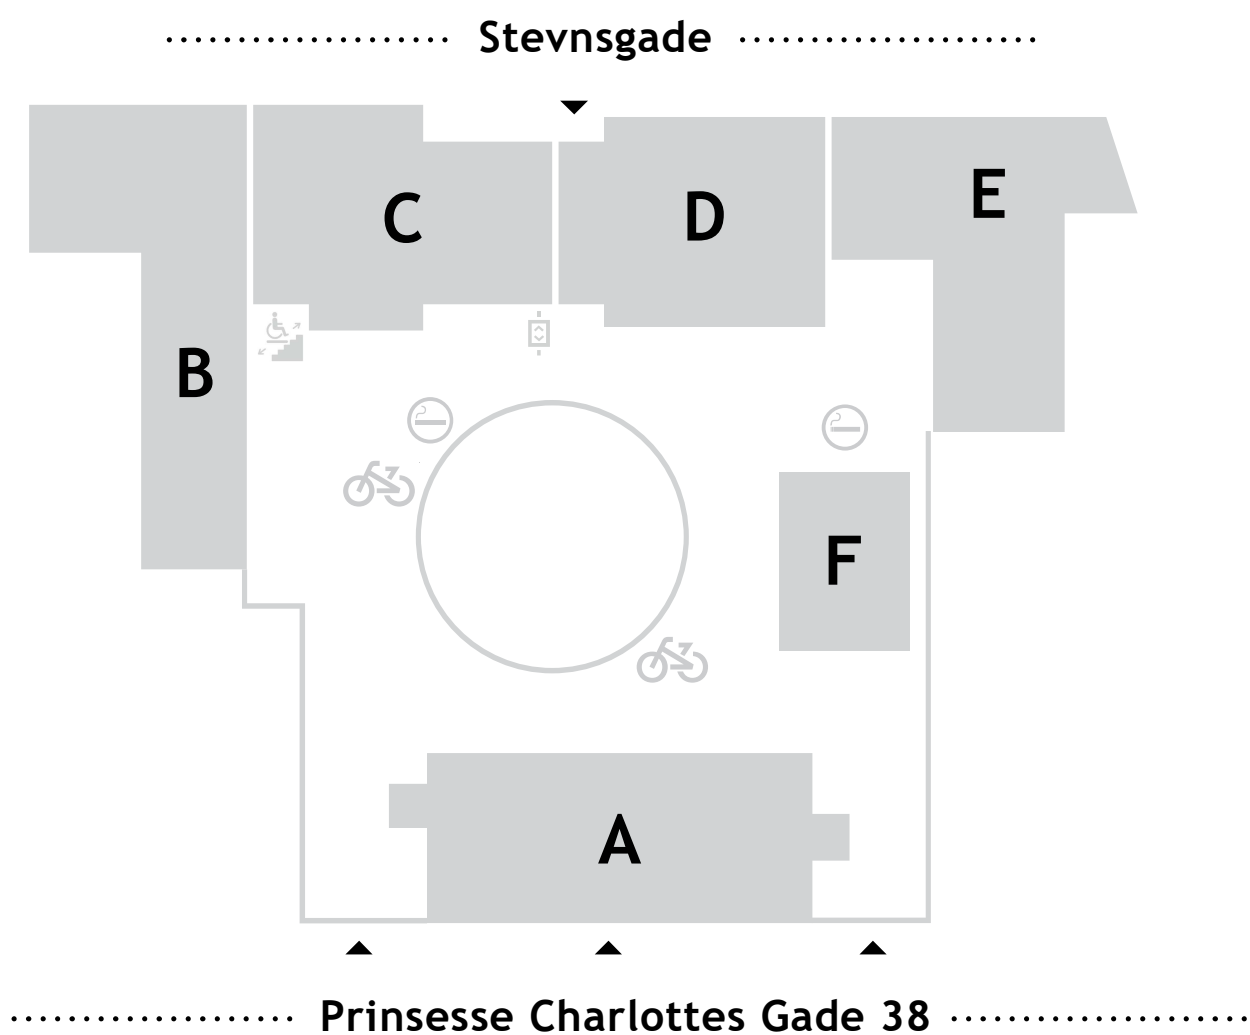

# PCG: Prinsesse Charlottes Gade 38 - 2200 KBH N

# PCG: Prinsesse Charlottes Gade 38 - 2200 KBH N

Kælder / Basement

# PCG: Prinsesse Charlottes Gade 38 - 2200 KBH N

Stueetage / Ground floor

## D4

4. sal / 4th floor