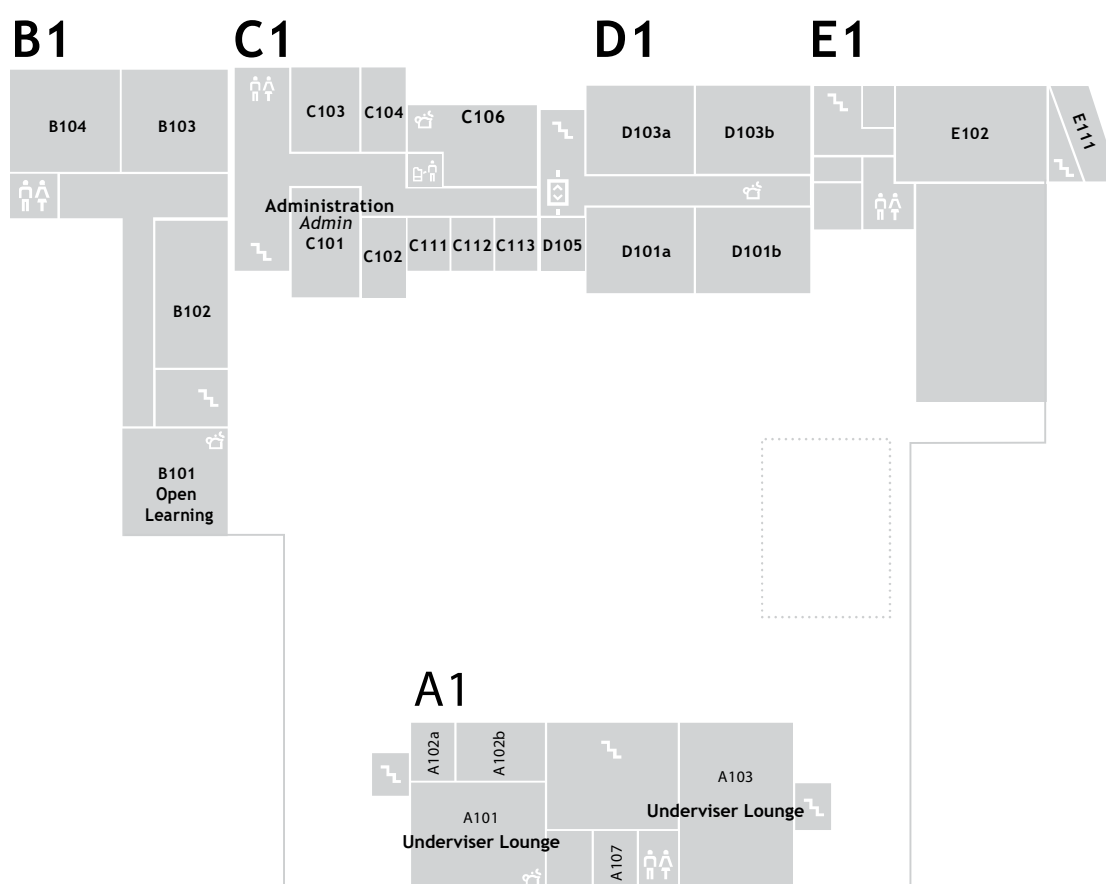

# PCG: Prinsesse Charlottes Gade 38 - 2200 KBH N

Kælder / Basement

# PCG: Prinsesse Charlottes Gade 38 - 2200 KBH N

Stueetage / Ground floor

# PCG: Prinsesse Charlottes Gade 38 - 2200 KBH N

1. sal / 1st floor

## D4

4. sal / 4th floor