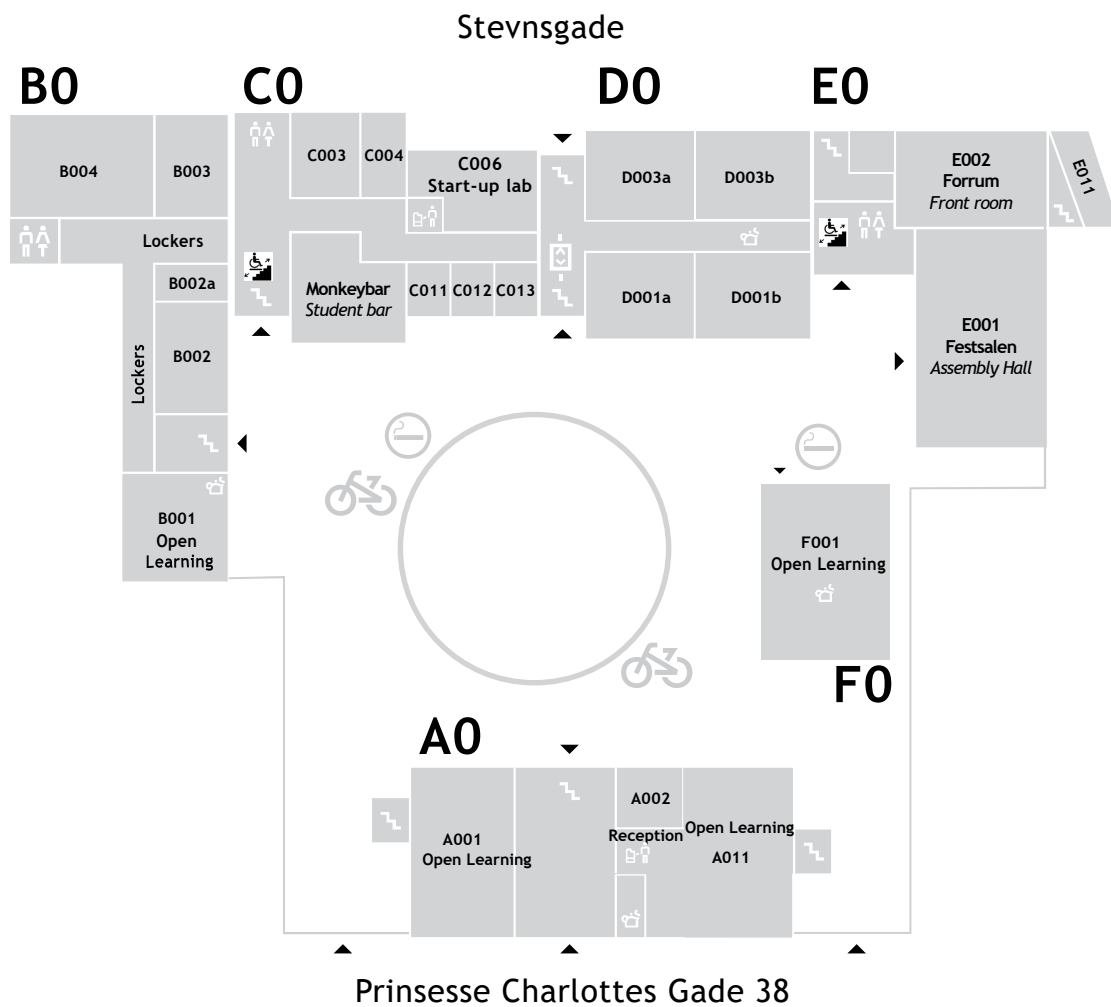

# PCG: Prinsesse Charlottes Gade 38 - 2200 KBH N

# PCG: Prinsesse Charlottes Gade 38 - 2200 KBH N

Kælder / Basement

# PCG: Prinsesse Charlottes Gade 38 - 2200 KBH N

Stueetage / Ground floor

## D4

4. sal / 4th floor