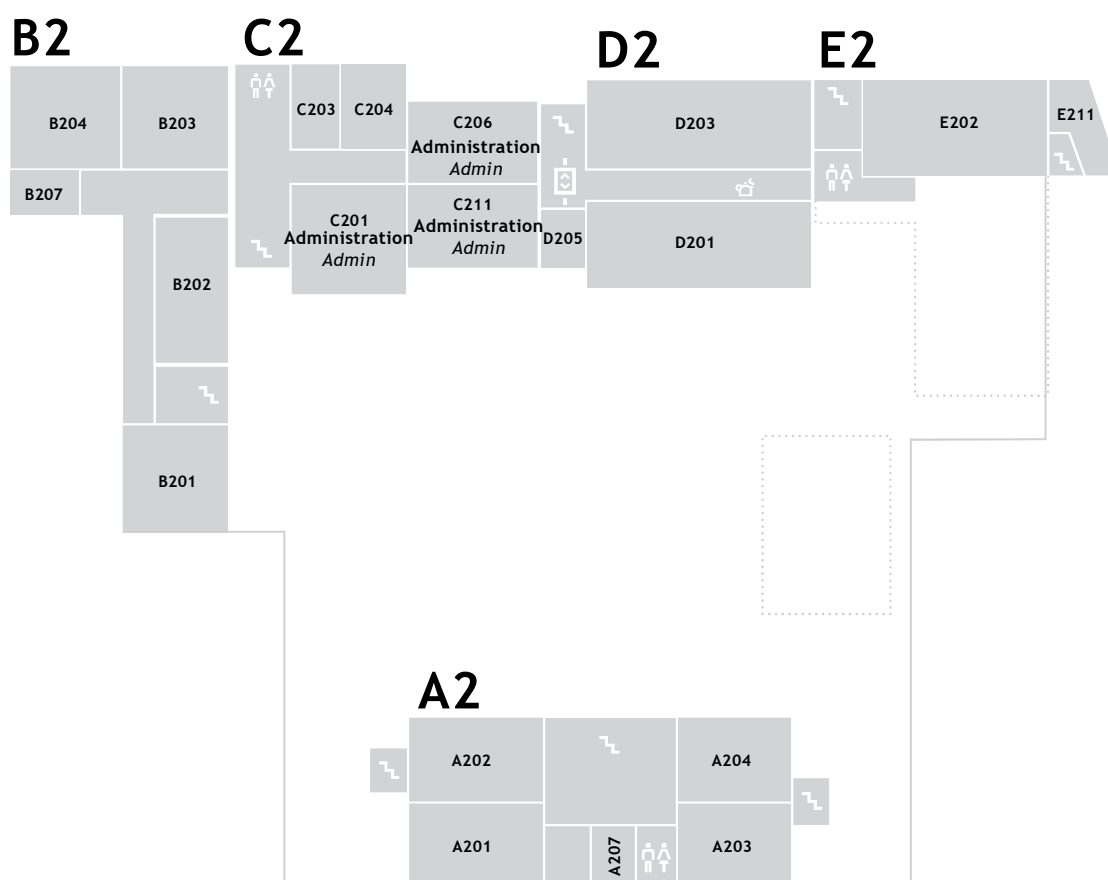

# PCG: Prinsesse Charlottes Gade 38 - 2200 KBH N

Kælder / Basement

# PCG: Prinsesse Charlottes Gade 38 - 2200 KBH N

Stueetage / Ground floor

# PCG: Prinsesse Charlottes Gade 38 - 2200 KBH N

1. sal / 1st floor

# PCG: Prinsesse Charlottes Gade 38 - 2200 KBH N

2. sal / 2nd floor