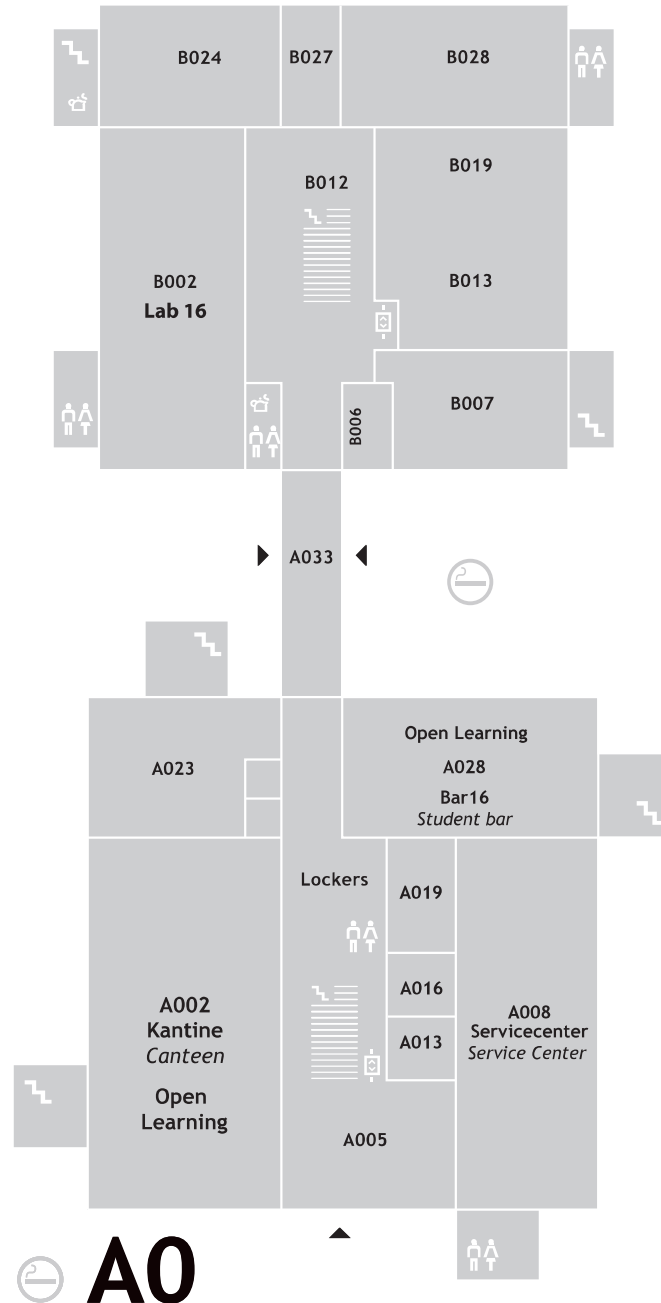

L16: Lygten 16 - 2400 KBH NV

..... Lygten 16

L16: Lygten 16 - 2400 KBH NV

BK

AK

Kælder / Basement

Kælder / Basement

L16: Lygten 16 - 2400 KBH NV

B0

A0

Stueetage / Ground floor

Stueetage / Ground floor

L16: Lygten 16 - 2400 KBH NV

B1

A1

1. sal / 1st floor

1. sal / 1st floor

L16: Lygten 16 - 2400 KBH NV

B2

A2

2. sal / 2nd floor

2. sal / 2nd floor