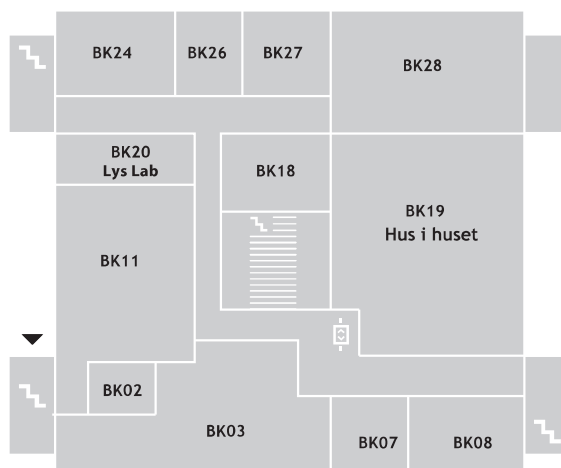

L16: Lygten 16 - 2400 KBH NV

..... Lygten 16

L16: Lygten 16 - 2400 KBH NV

BK

AK

Kælder / Basement

Kælder / Basement

L16: Lygten 16 - 2400 KBH NV

B0

A0

Stueetage / Ground floor

Stueetage / Ground floor

L16: Lygten 16 - 2400 KBH NV

B1

A1

1. sal / 1st floor

1. sal / 1st floor

L16: Lygten 16 - 2400 KBH NV

B2

A2

2. sal / 2nd floor

2. sal / 2nd floor