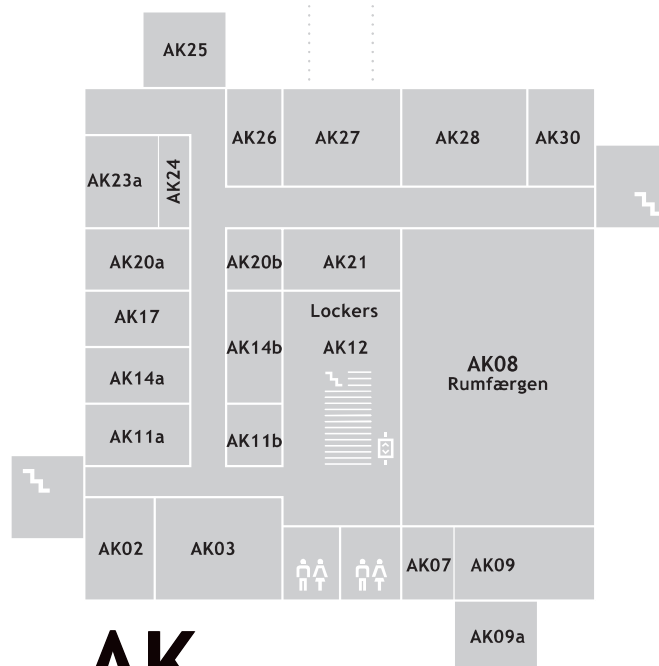

L16: Lygten 16 - 2400 KBH NV

..... Lygten 16

L16: Lygten 16 - 2400 KBH NV

BK

AK

Kælder / Basement

Kælder / Basement

L16: Lygten 16 - 2400 KBH NV

B0

A0

Stueetage / Ground floor

Stueetage / Ground floor

L16: Lygten 16 - 2400 KBH NV

B1

A1

1. sal / 1st floor

1. sal / 1st floor

L16: Lygten 16 - 2400 KBH NV

B2

A2

2. sal / 2nd floor

2. sal / 2nd floor