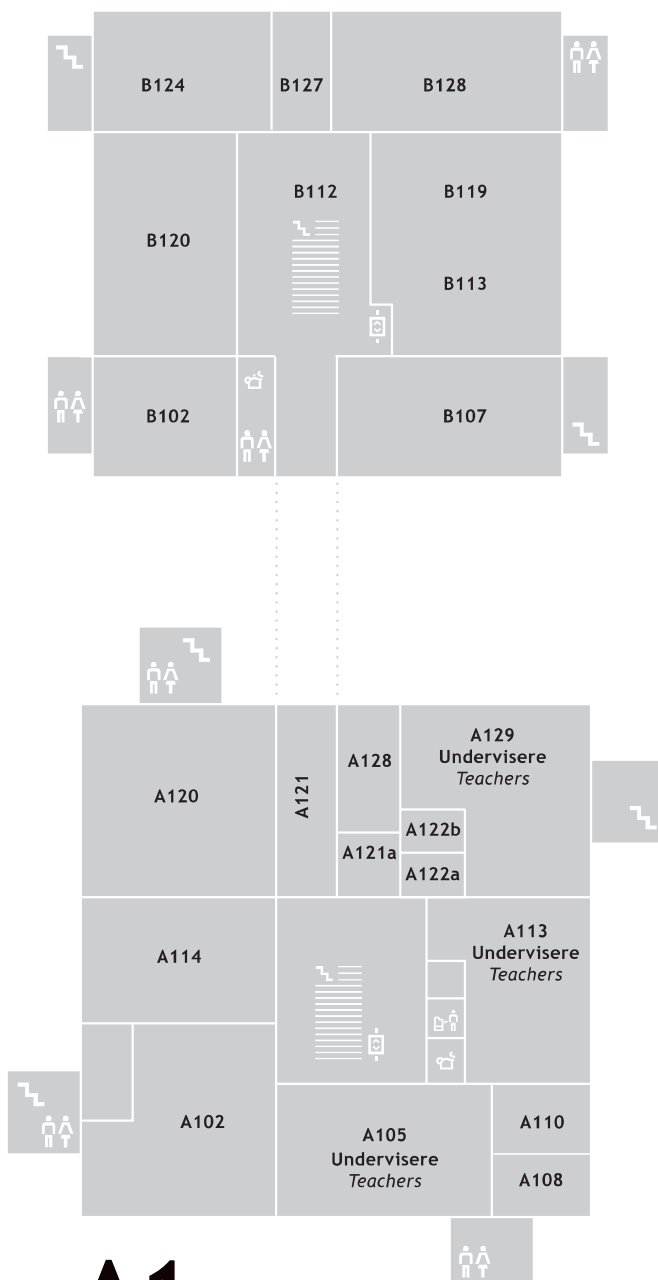

L16: Lygten 16 - 2400 KBH NV

..... Lygten 16

L16: Lygten 16 - 2400 KBH NV

BK

AK

Kælder / Basement

Kælder / Basement

L16: Lygten 16 - 2400 KBH NV

B0

A0

Stueetage / Ground floor

Stueetage / Ground floor

L16: Lygten 16 - 2400 KBH NV

B1

A1

1. sal / 1st floor

1. sal / 1st floor

L16: Lygten 16 - 2400 KBH NV

B2

A2

2. sal / 2nd floor

2. sal / 2nd floor