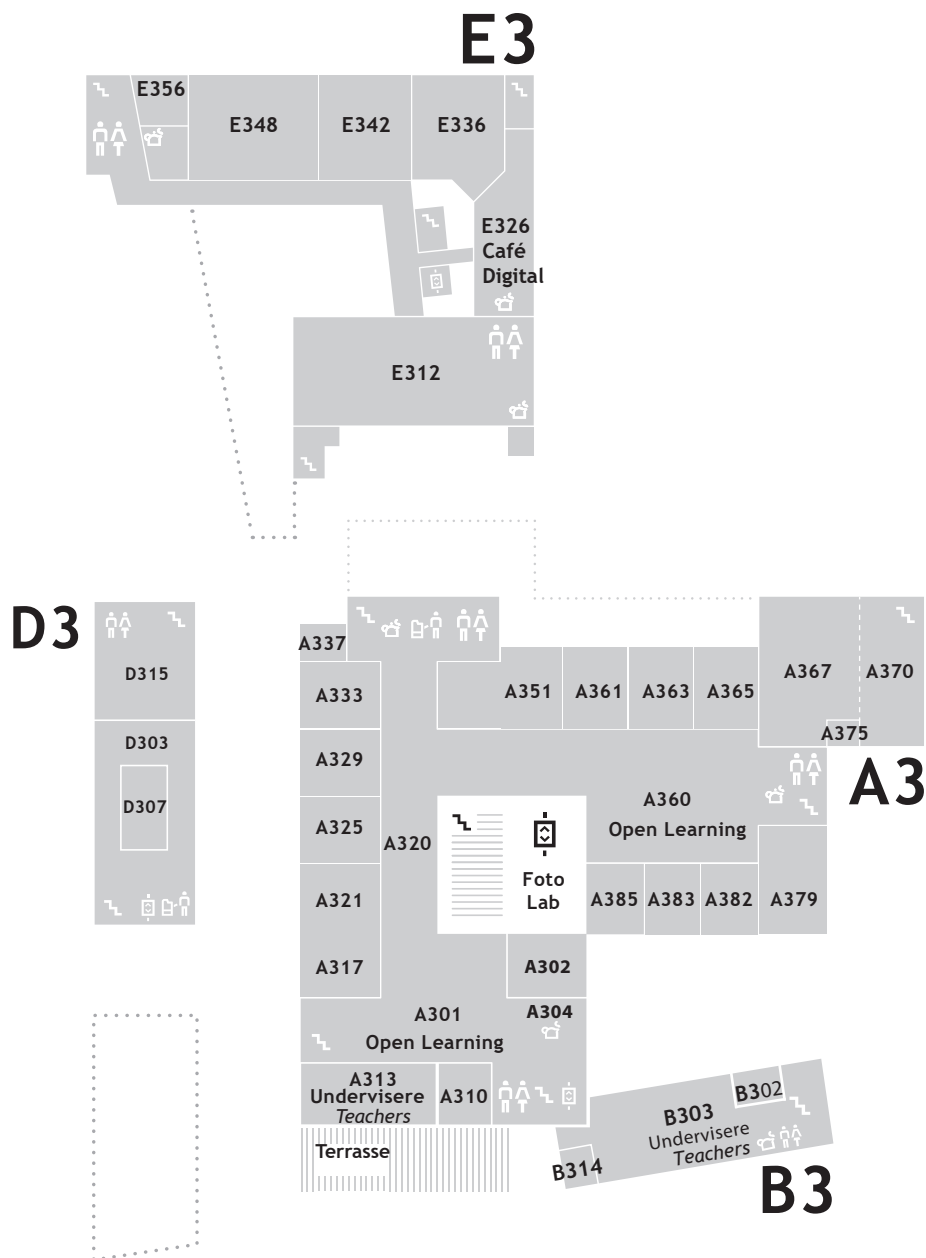

GBG: Guldbergsgade 29N - 2200 KBH N

GBG: Guldbergsgade 29N - 2200 KBH N

Stueetage / Ground floor

GBG: Guldbergsgade 29N - 2200 KBH N

1. sal / 1st floor

GBG: Guldbergsgade 29N - 2200 KBH N

GBG: Guldbergsgade 29N - 2200 KBH N

GBG: Guldbergsgade 29N - 2200 KBH N

GBG: Guldbergsgade 29N - 2200 KBH N

5. sal / 5th floor