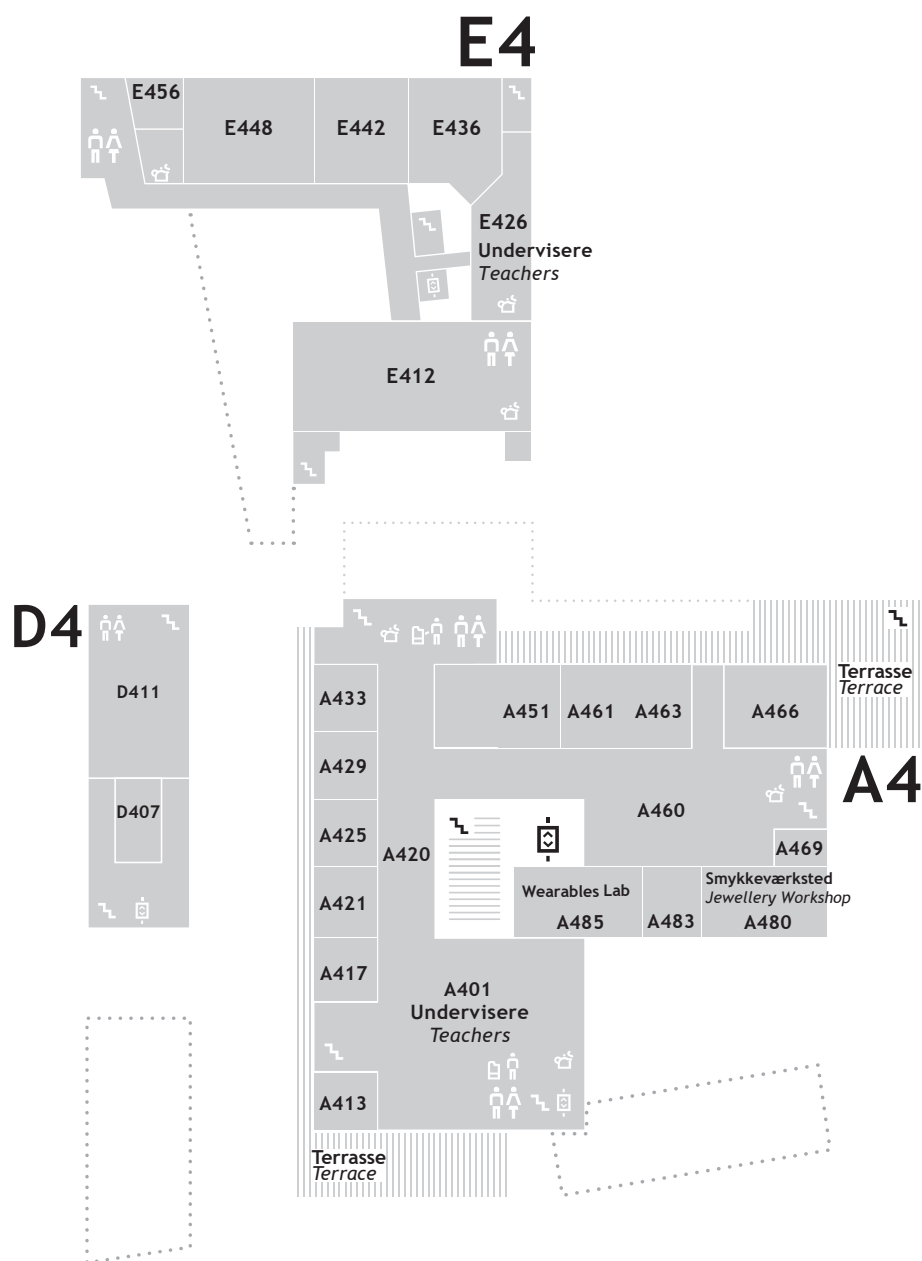

GBG: Guldbergsgade 29N - 2200 KBH N

GBG: Guldbergsgade 29N - 2200 KBH N

Stueetage / Ground floor

GBG: Guldbergsgade 29N - 2200 KBH N

1. sal / 1st floor

GBG: Guldbergsgade 29N - 2200 KBH N

GBG: Guldbergsgade 29N - 2200 KBH N

GBG: Guldbergsgade 29N - 2200 KBH N

GBG: Guldbergsgade 29N - 2200 KBH N

5. sal / 5th floor