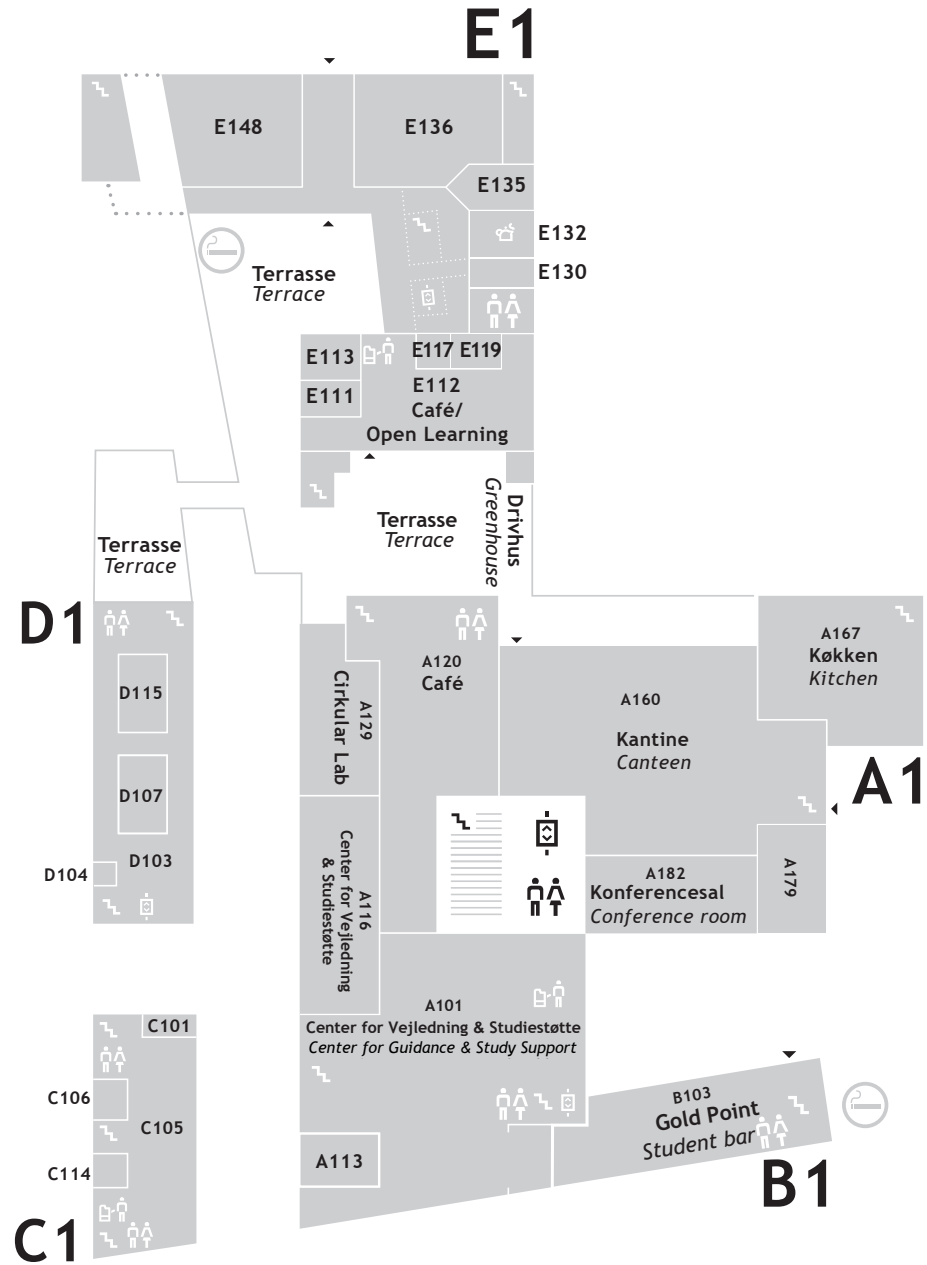

GBG: Guldbergsgade 29N - 2200 KBH N

GBG: Guldbergsgade 29N - 2200 KBH N

Stueetage / Ground floor

GBG: Guldbergsgade 29N - 2200 KBH N

1. sal / 1st floor

GBG: Guldbergsgade 29N - 2200 KBH N

GBG: Guldbergsgade 29N - 2200 KBH N

GBG: Guldbergsgade 29N - 2200 KBH N

GBG: Guldbergsgade 29N - 2200 KBH N

5. sal / 5th floor