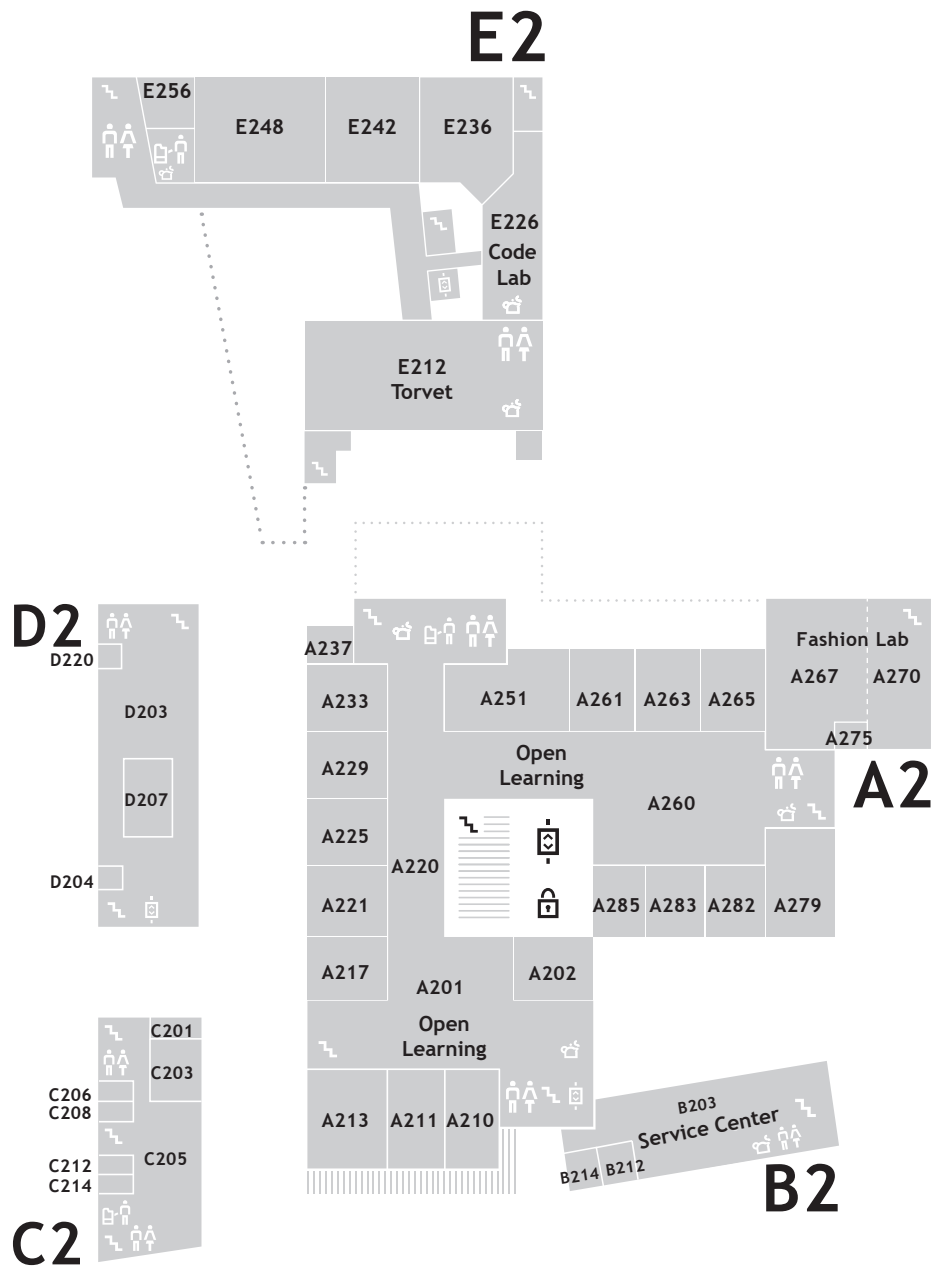

GBG: Guldbergsgade 29N - 2200 KBH N

GBG: Guldbergsgade 29N - 2200 KBH N

Stueetage / Ground floor

GBG: Guldbergsgade 29N - 2200 KBH N

1. sal / 1st floor

GBG: Guldbergsgade 29N - 2200 KBH N

GBG: Guldbergsgade 29N - 2200 KBH N

GBG: Guldbergsgade 29N - 2200 KBH N

GBG: Guldbergsgade 29N - 2200 KBH N

5. sal / 5th floor