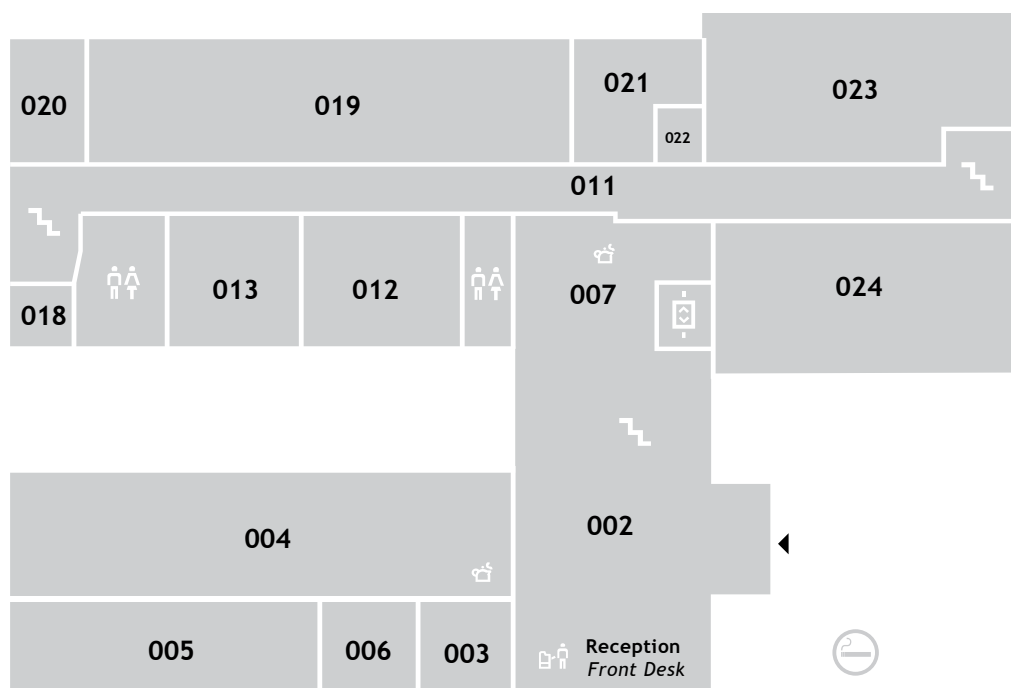

FRV: Frederikkevej 8-10 - 2900 Hellerup

..... Frederikkevej 8-10

FRV: Frederikkevej 8-10 - 2900 Hellerup

Stueetage / Ground floor

Stueetage / Ground floor

FRV: Frederikkevej 8-10 - 2900 Hellerup

1. sal / 1st floor

FRV: Frederikkevej 8-10 - 2900 Hellerup

2. sal / 2nd floor

FRV: Frederikkevej 8-10 - 2900 Hellerup

3. sal / 3rd floor