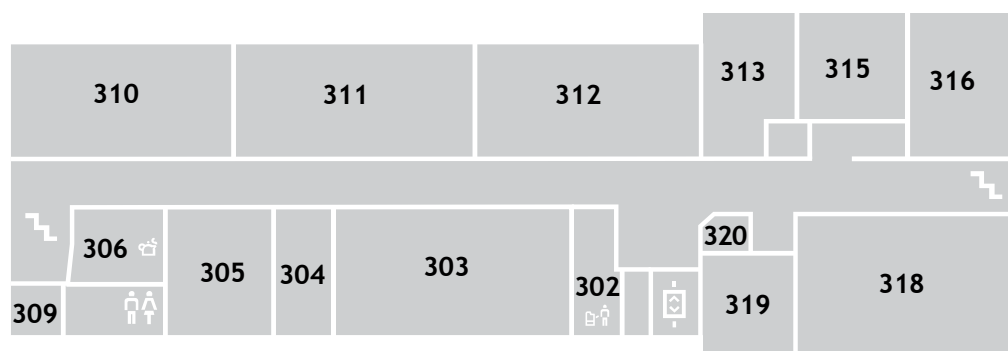

FRV: Frederikkevej 8-10 - 2900 Hellerup

..... Frederikkevej 8-10

FRV: Frederikkevej 8-10 - 2900 Hellerup

Stueetage / Ground floor

Stueetage / Ground floor

FRV: Frederikkevej 8-10 - 2900 Hellerup

1. sal / 1st floor

FRV: Frederikkevej 8-10 - 2900 Hellerup

2. sal / 2nd floor

FRV: Frederikkevej 8-10 - 2900 Hellerup

3. sal / 3rd floor