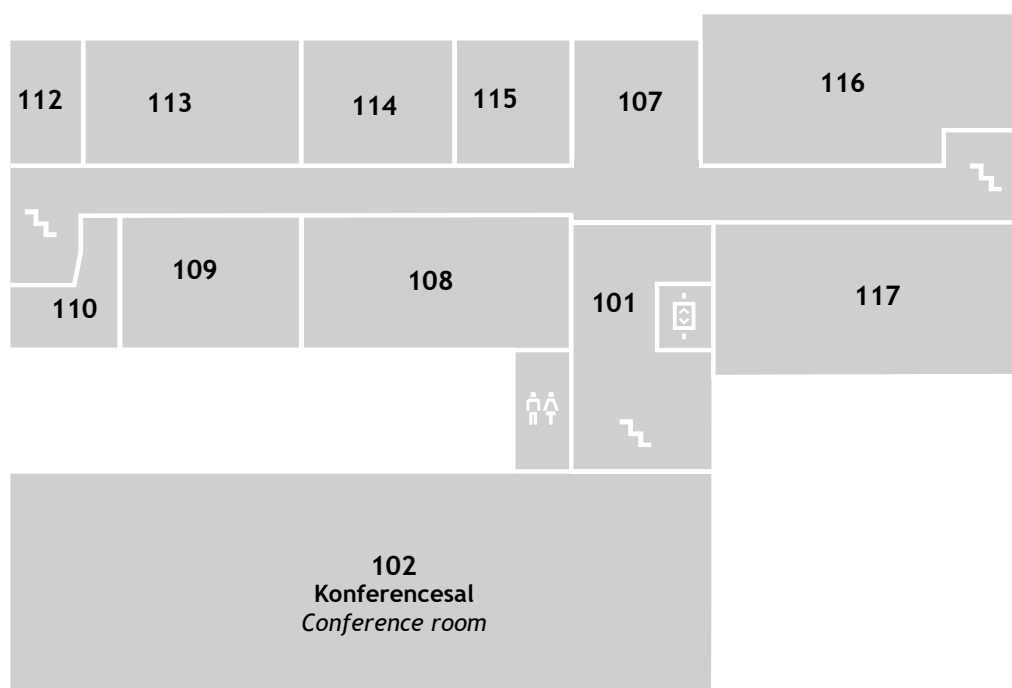

FRV: Frederikkevej 8-10 - 2900 Hellerup

..... Frederikkevej 8-10

FRV: Frederikkevej 8-10 - 2900 Hellerup

Stueetage / Ground floor

Stueetage / Ground floor

FRV: Frederikkevej 8-10 - 2900 Hellerup

1. sal / 1st floor

FRV: Frederikkevej 8-10 - 2900 Hellerup

2. sal / 2nd floor

FRV: Frederikkevej 8-10 - 2900 Hellerup

3. sal / 3rd floor