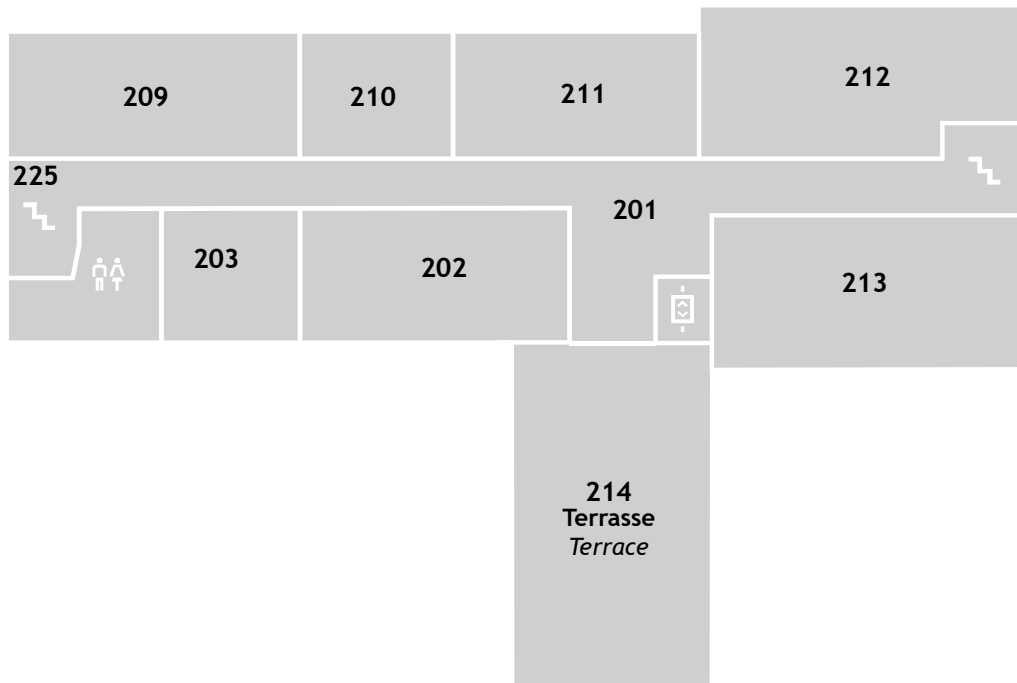

FRV: Frederikkevej 8-10 - 2900 Hellerup

..... Frederikkevej 8-10

FRV: Frederikkevej 8-10 - 2900 Hellerup

Stueetage / Ground floor

Stueetage / Ground floor

FRV: Frederikkevej 8-10 - 2900 Hellerup

1. sal / 1st floor

FRV: Frederikkevej 8-10 - 2900 Hellerup

2. sal / 2nd floor

FRV: Frederikkevej 8-10 - 2900 Hellerup

3. sal / 3rd floor