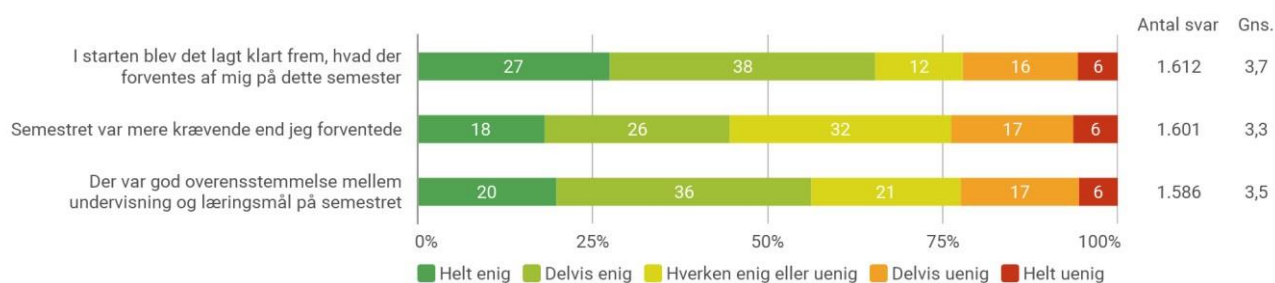

KEAs undervisningsevaluering

Fuldtidsuddannelserne samlet

Semesterevaluering efterårssemester 2020

Forventninger til læring

Hvor enig eller uenig er du i udsagnene

Figuren viser resultater for alle uddannelser i perioden Efterår 2020.