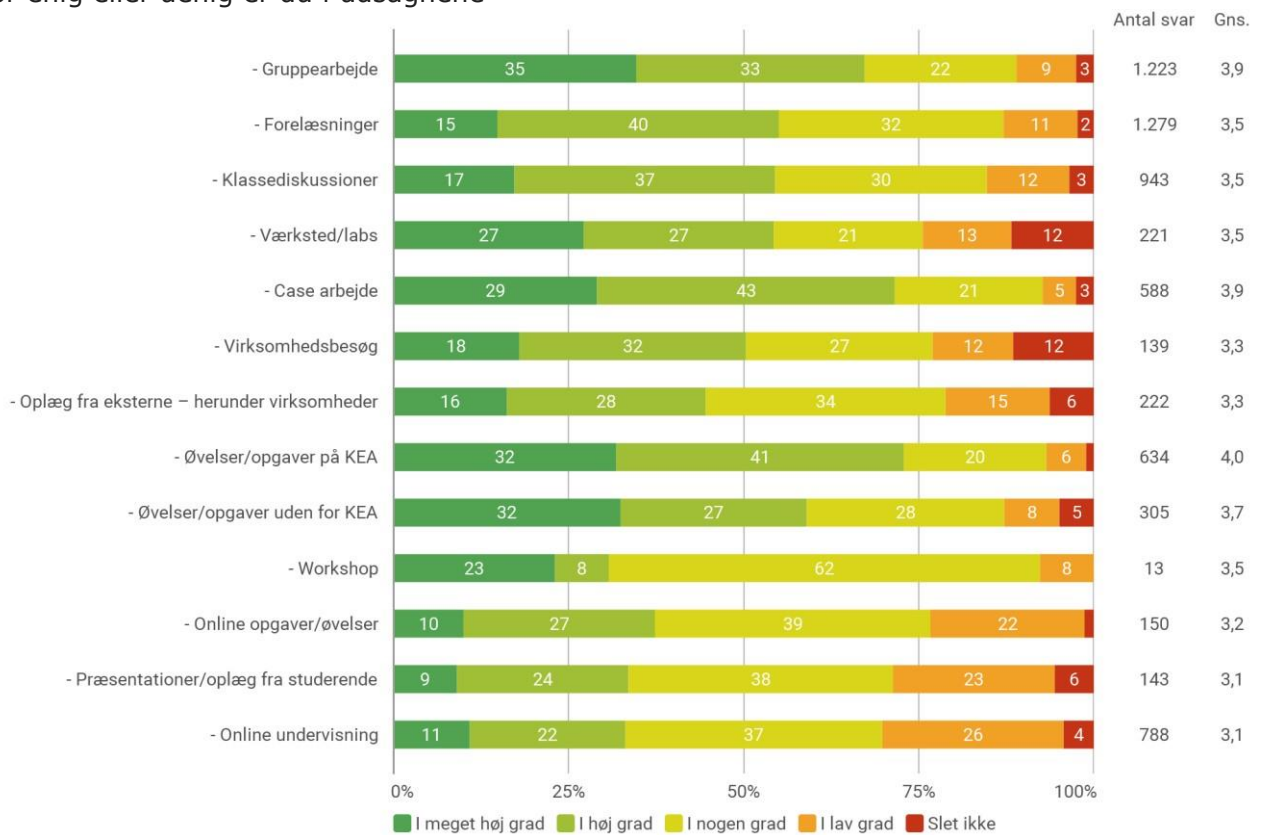

Figuren viser resultater for alle uddannelser i perioden Efterår 2020.

Undervisningen

Hvor enig eller uenig er du i udsagnene

Figuren viser resultater for alle uddannelser i perioden Efterår 2020.

Undervisningsmetoder

Hvor enig eller uenig er du i udsagnene

Figuren viser resultater for alle uddannelser i perioden Efterår 2020.

Gruppearbejdet

Hvor enig eller uenig er du i udsagnene

Figuren viser resultater for alle uddannelser i perioden Efterår 2020.