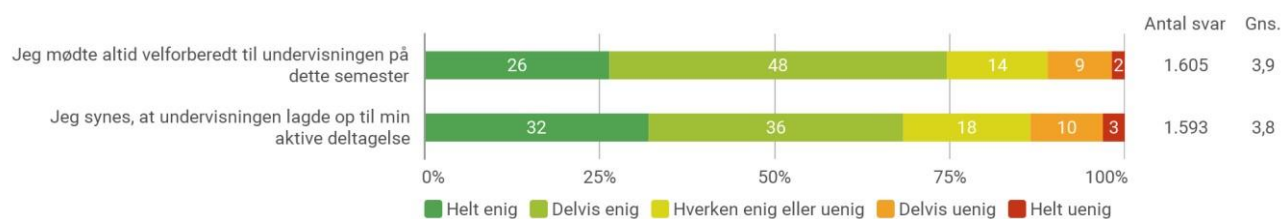

Indsats på studiet

Hvor enig eller uenig er du i udsagnene

Figuren viser resultater for alle uddannelser i perioden Efterår 2020.