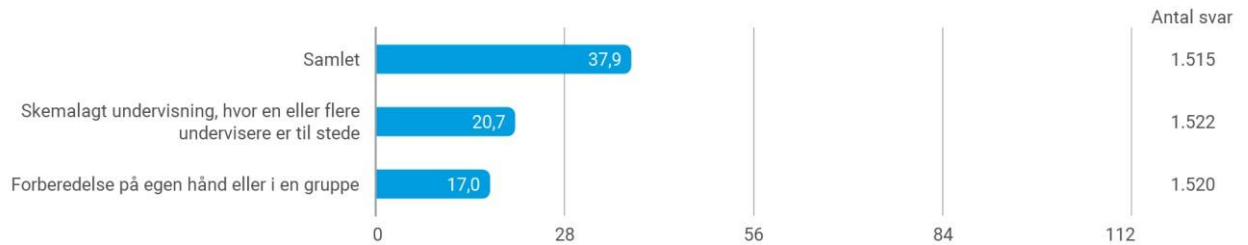

Indsats på studiet

Hvor enig eller uenig er du i udsagnene

Figuren viser resultater for alle uddannelser i perioden Efterår 2020.

Studieintensitet

Hvor mange timer om ugen har du i gennemsnit samlet set brugt på