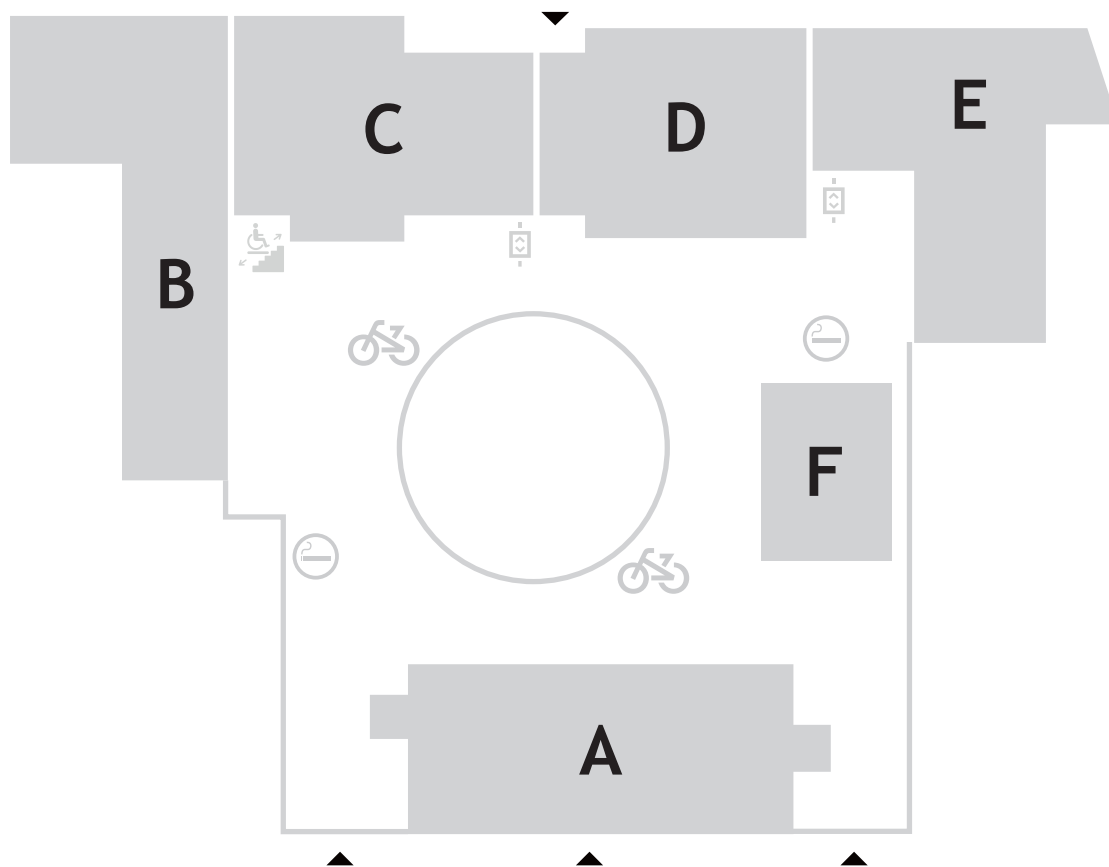

PCG: Prinsesse Charlottes Gade 38 - 2200 KBH N

..... Stevnsgade

..... Prinsesse Charlottes Gade 38

PCG: Prinsesse Charlottes Gade 38 - 2200 KBH N

Kælder / Basement

PCG: Prinsesse Charlottes Gade 38 - 2200 KBH N

Stueetage / Ground floor

PCG: Prinsesse Charlottes Gade 38 - 2200 KBH N

1. sal / 1st floor

PCG: Prinsesse Charlottes Gade 38 - 2200 KBH N

2. sal / 2nd floor

PCG: Prinsesse Charlottes Gade 38 - 2200 KBH N

D4

4. sal / 4th floor

B3

D3

A3

3. og 4. sal / 3rd and 4th floor