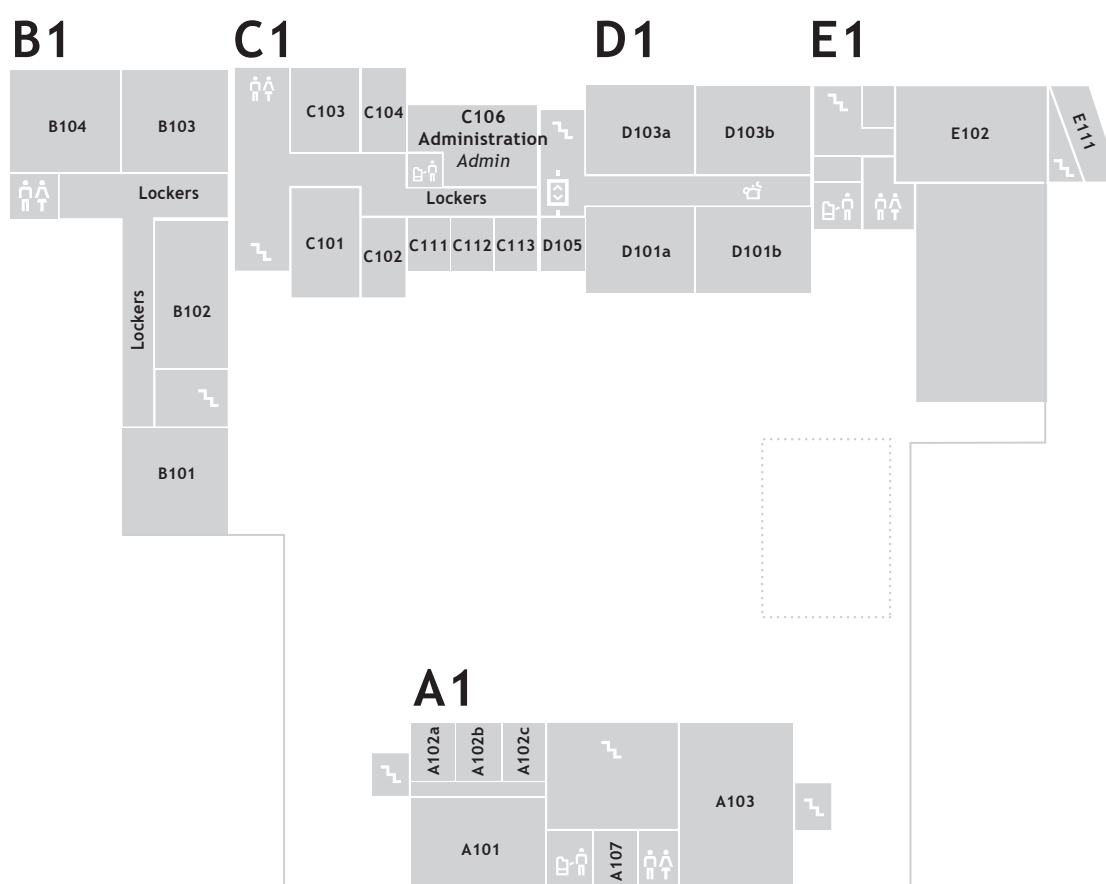

PCG: Prinsesse Charlottes Gade 38 - 2200 KBH N

..... Stevnsgade

..... Prinsesse Charlottes Gade 38

PCG: Prinsesse Charlottes Gade 38 - 2200 KBH N

Kælder / Basement

PCG: Prinsesse Charlottes Gade 38 - 2200 KBH N

Stueetage / Ground floor

PCG: Prinsesse Charlottes Gade 38 - 2200 KBH N

1. sal / 1st floor

PCG: Prinsesse Charlottes Gade 38 - 2200 KBH N

2. sal / 2nd floor

PCG: Prinsesse Charlottes Gade 38 - 2200 KBH N

D4

4. sal / 4th floor

B3

D3

A3

3. og 4. sal / 3rd and 4th floor