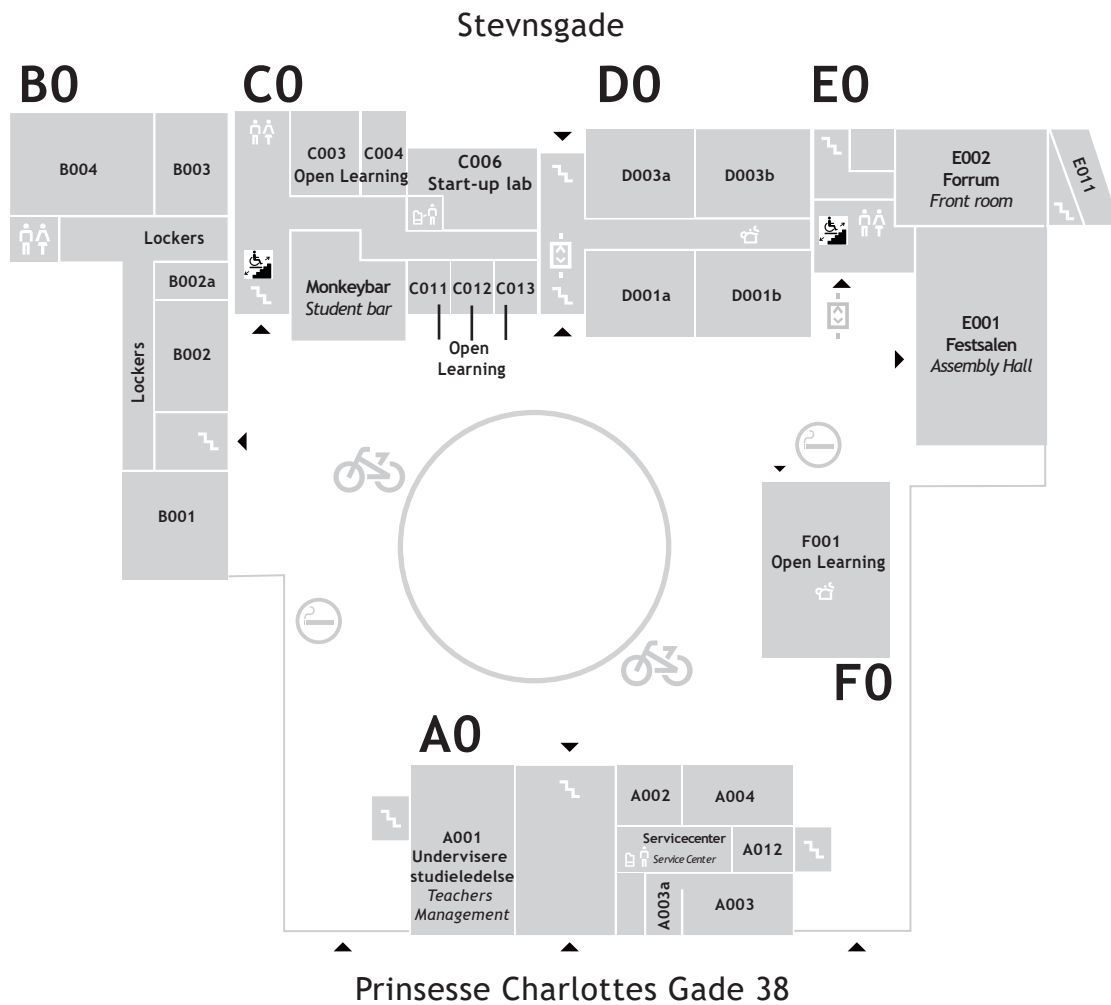

PCG: Prinsesse Charlottes Gade 38 - 2200 KBH N

..... Stevnsgade

..... Prinsesse Charlottes Gade 38

PCG: Prinsesse Charlottes Gade 38 - 2200 KBH N

Kælder / Basement

PCG: Prinsesse Charlottes Gade 38 - 2200 KBH N

Stueetage / Ground floor

PCG: Prinsesse Charlottes Gade 38 - 2200 KBH N

1. sal / 1st floor

PCG: Prinsesse Charlottes Gade 38 - 2200 KBH N

2. sal / 2nd floor

PCG: Prinsesse Charlottes Gade 38 - 2200 KBH N

D4

4. sal / 4th floor

B3

D3

A3

3. og 4. sal / 3rd and 4th floor