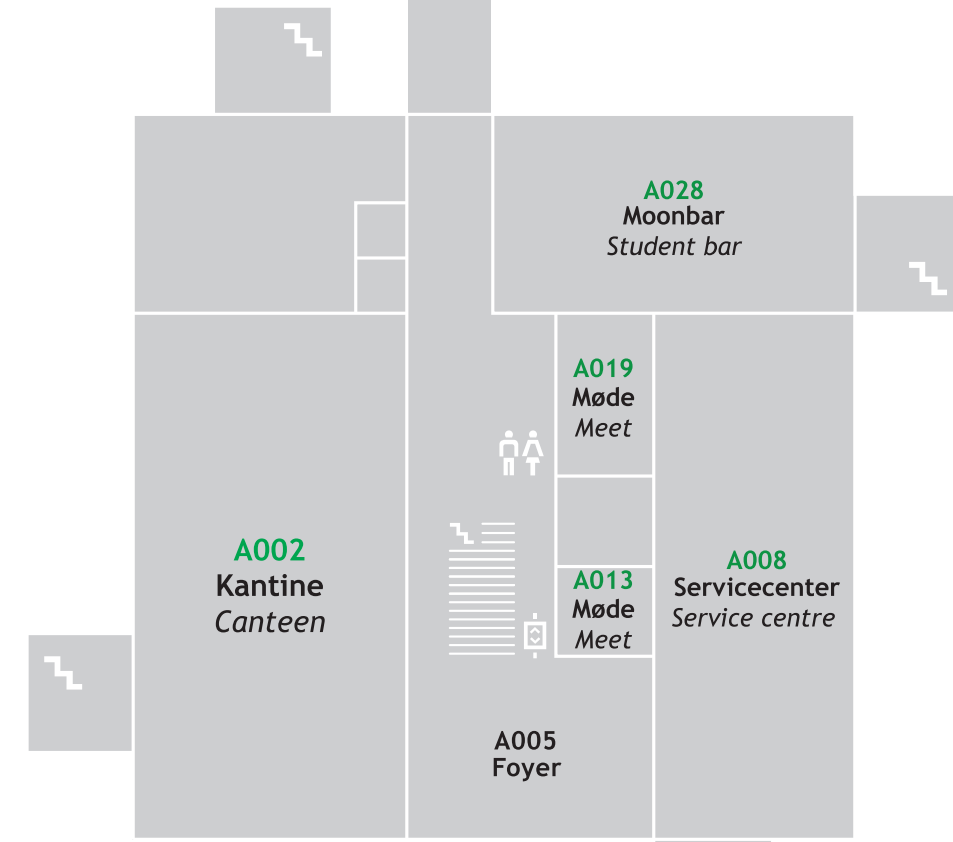

B0

AK

Kælder / Basement

A0

Stueetage / Ground floor