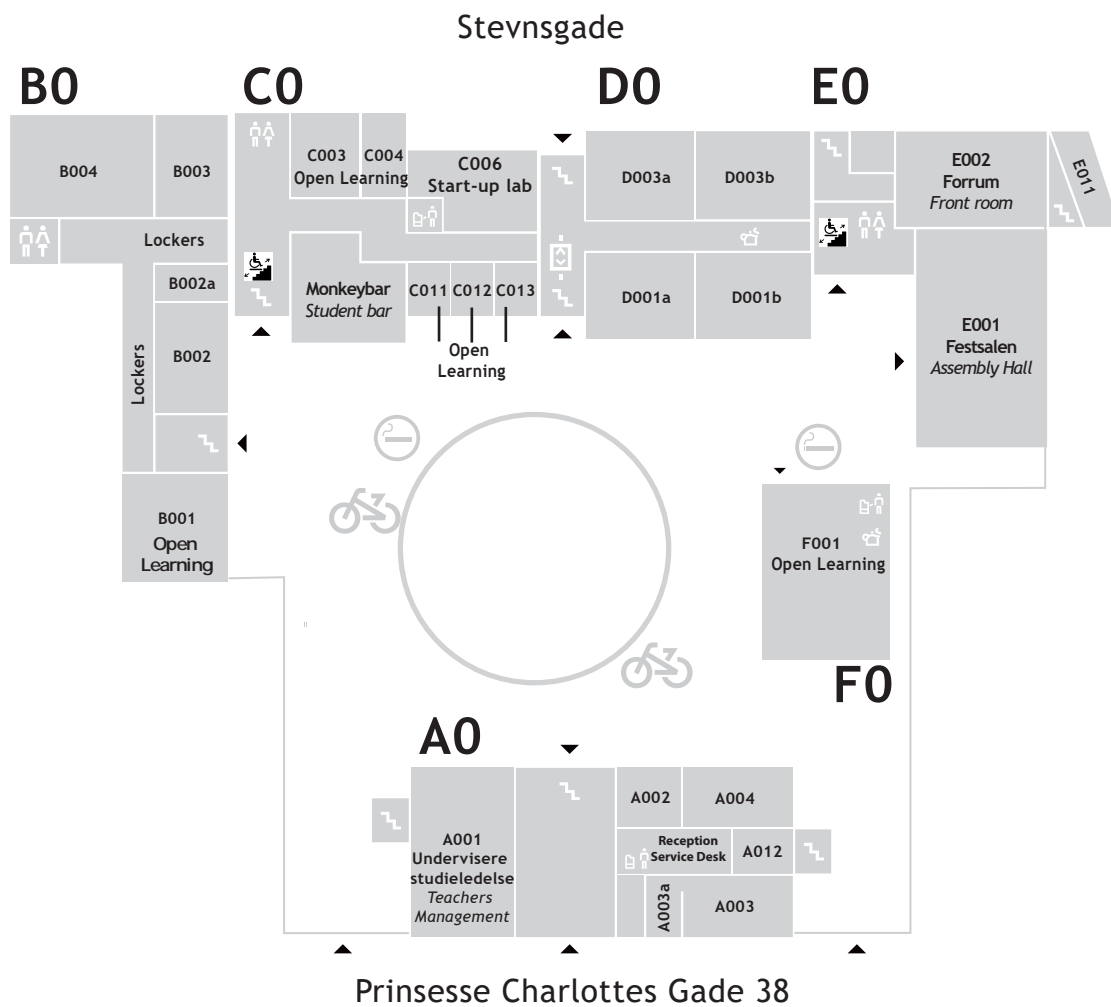

PCG: Prinsesse Charlottes Gade 38 - 2200 KBH N

..... Stevnsgade

..... Prinsesse Charlottes Gade 38

PCG: Prinsesse Charlottes Gade 38 - 2200 KBH N

Kælder / Basement

PCG: Prinsesse Charlottes Gade 38 - 2200 KBH N

Stueetage / Ground floor

PCG: Prinsesse Charlottes Gade 38 - 2200 KBH N

1. sal / 1st floor

PCG: Prinsesse Charlottes Gade 38 - 2200 KBH N

2. sal / 2nd floor

PCG: Prinsesse Charlottes Gade 38 - 2200 KBH N

D4

4. sal / 4th floor

B3

D3

A3

3. og 4. sal / 3rd and 4th floor