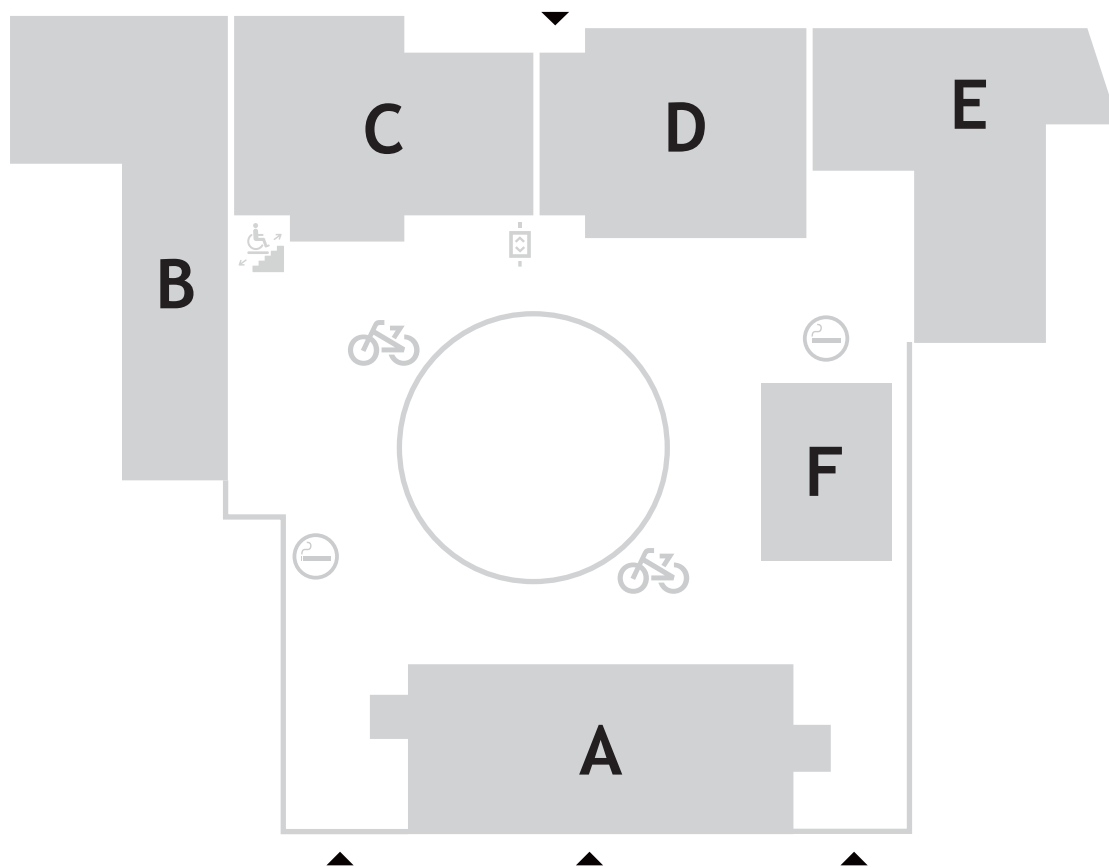

PCG: Prinsesse Charlottes Gade 38 - 2200 KBH N

..... Stevnsgade

..... Prinsesse Charlottes Gade 38

PCG: Prinsesse Charlottes Gade 38 - 2200 KBH N

Kælder / Basement

PCG: Prinsesse Charlottes Gade 38 - 2200 KBH N

Stueetage / Ground floor

PCG: Prinsesse Charlottes Gade 38 - 2200 KBH N

1. sal / 1st floor

PCG: Prinsesse Charlottes Gade 38 - 2200 KBH N

2. sal / 2nd floor

PCG: Prinsesse Charlottes Gade 38 - 2200 KBH N

D4

4. sal / 4th floor

B3

D3

A3

3. og 4. sal / 3rd and 4th floor