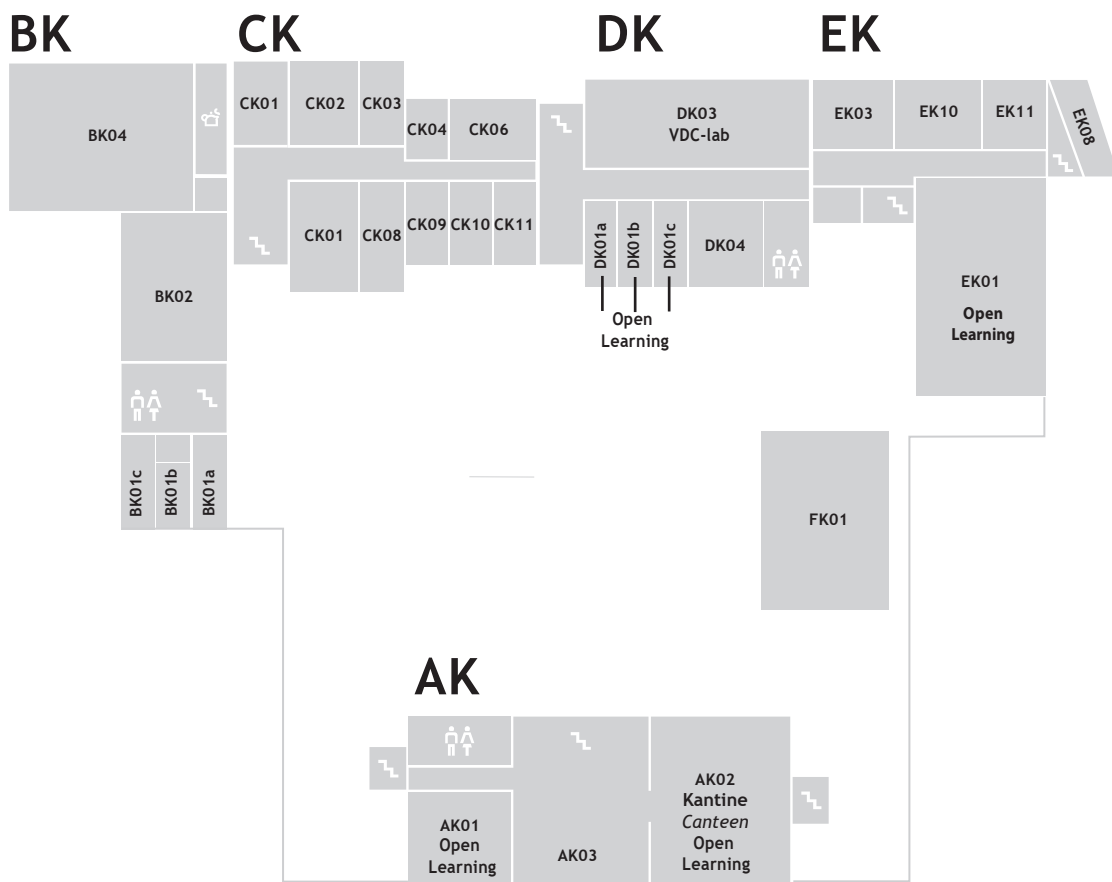

PCG: Prinsesse Charlottes Gade 38 - 2200 KBH N

..... Stevnsgade

..... Prinsesse Charlottes Gade 38

PCG: Prinsesse Charlottes Gade 38 - 2200 KBH N

Kælder / Basement

PCG: Prinsesse Charlottes Gade 38 - 2200 KBH N

Stueetage / Ground floor

PCG: Prinsesse Charlottes Gade 38 - 2200 KBH N

1. sal / 1st floor

PCG: Prinsesse Charlottes Gade 38 - 2200 KBH N

2. sal / 2nd floor

PCG: Prinsesse Charlottes Gade 38 - 2200 KBH N

D4

4. sal / 4th floor

B3

D3

A3

3. og 4. sal / 3rd and 4th floor