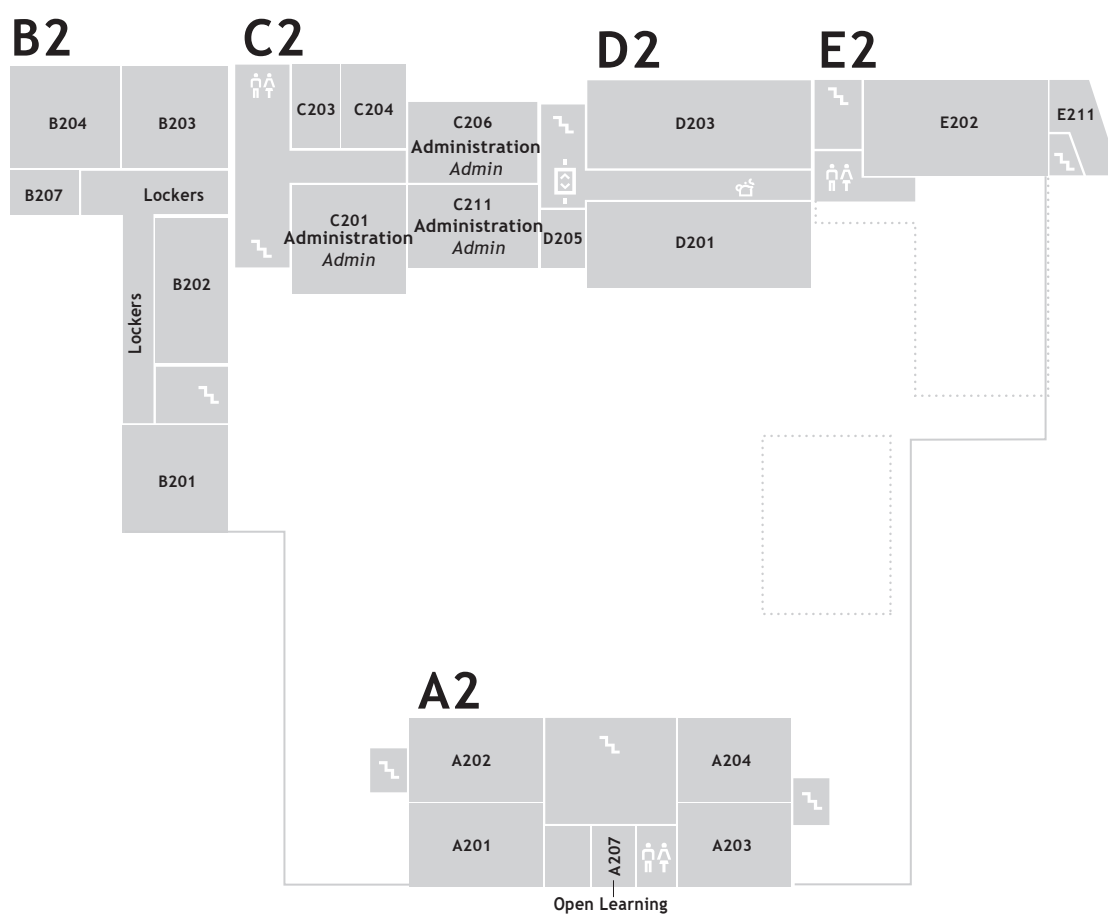

PCG: Prinsesse Charlottes Gade 38 - 2200 KBH N

..... Stevnsgade

..... Prinsesse Charlottes Gade 38

PCG: Prinsesse Charlottes Gade 38 - 2200 KBH N

Kælder / Basement

PCG: Prinsesse Charlottes Gade 38 - 2200 KBH N

Stueetage / Ground floor

PCG: Prinsesse Charlottes Gade 38 - 2200 KBH N

1. sal / 1st floor

PCG: Prinsesse Charlottes Gade 38 - 2200 KBH N

2. sal / 2nd floor

PCG: Prinsesse Charlottes Gade 38 - 2200 KBH N

D4

4. sal / 4th floor

B3

D3

A3

3. og 4. sal / 3rd and 4th floor