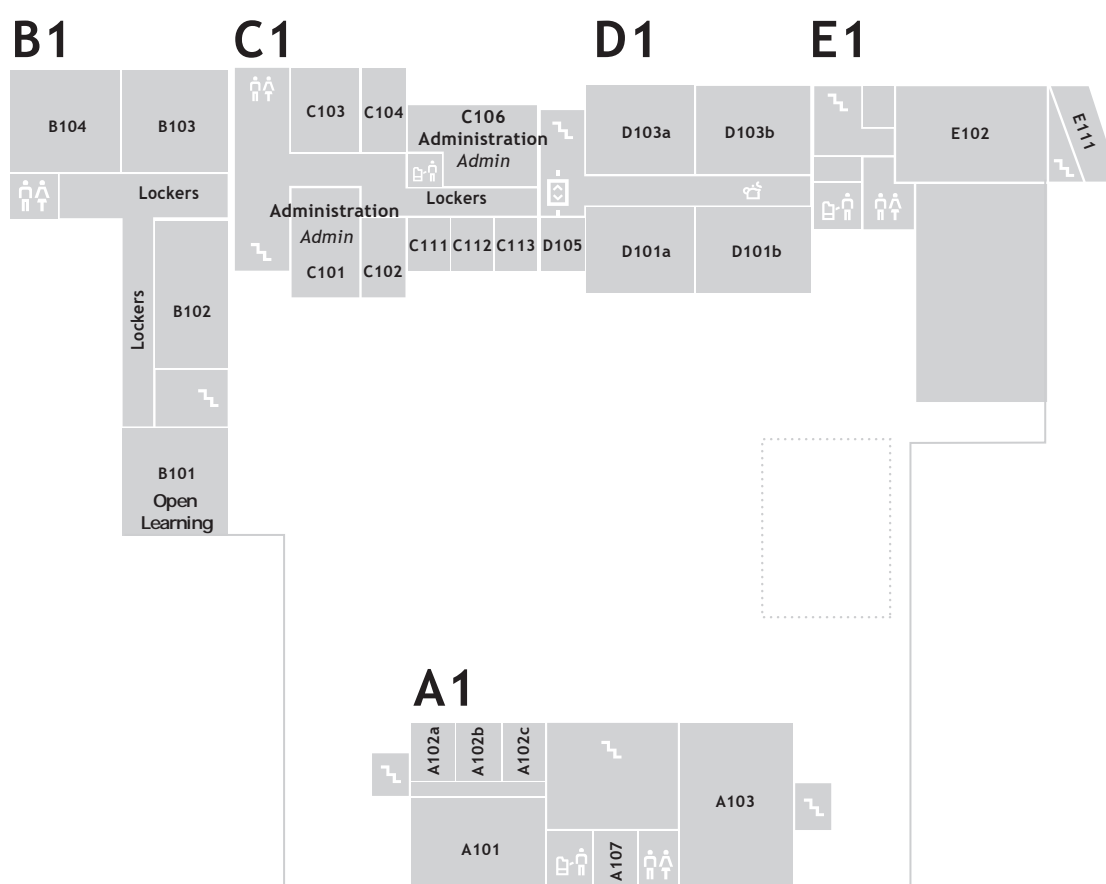

PCG: Prinsesse Charlottes Gade 38 - 2200 KBH N

..... Stevnsgade

..... Prinsesse Charlottes Gade 38

PCG: Prinsesse Charlottes Gade 38 - 2200 KBH N

Kælder / Basement

PCG: Prinsesse Charlottes Gade 38 - 2200 KBH N

Stueetage / Ground floor

PCG: Prinsesse Charlottes Gade 38 - 2200 KBH N

1. sal / 1st floor

PCG: Prinsesse Charlottes Gade 38 - 2200 KBH N

2. sal / 2nd floor

PCG: Prinsesse Charlottes Gade 38 - 2200 KBH N

D4

4. sal / 4th floor

B3

D3

A3

3. og 4. sal / 3rd and 4th floor