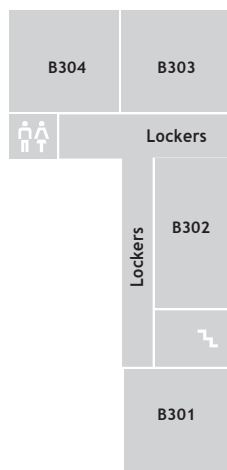

PCG: Prinsesse Charlottes Gade 38 - 2200 KBH N

..... Stevnsgade

..... Prinsesse Charlottes Gade 38

PCG: Prinsesse Charlottes Gade 38 - 2200 KBH N

Kælder / Basement

PCG: Prinsesse Charlottes Gade 38 - 2200 KBH N

Stueetage / Ground floor

PCG: Prinsesse Charlottes Gade 38 - 2200 KBH N

1. sal / 1st floor

PCG: Prinsesse Charlottes Gade 38 - 2200 KBH N

2. sal / 2nd floor

PCG: Prinsesse Charlottes Gade 38 - 2200 KBH N

D4

4. sal / 4th floor

B3

D3

A3

3. og 4. sal / 3rd and 4th floor