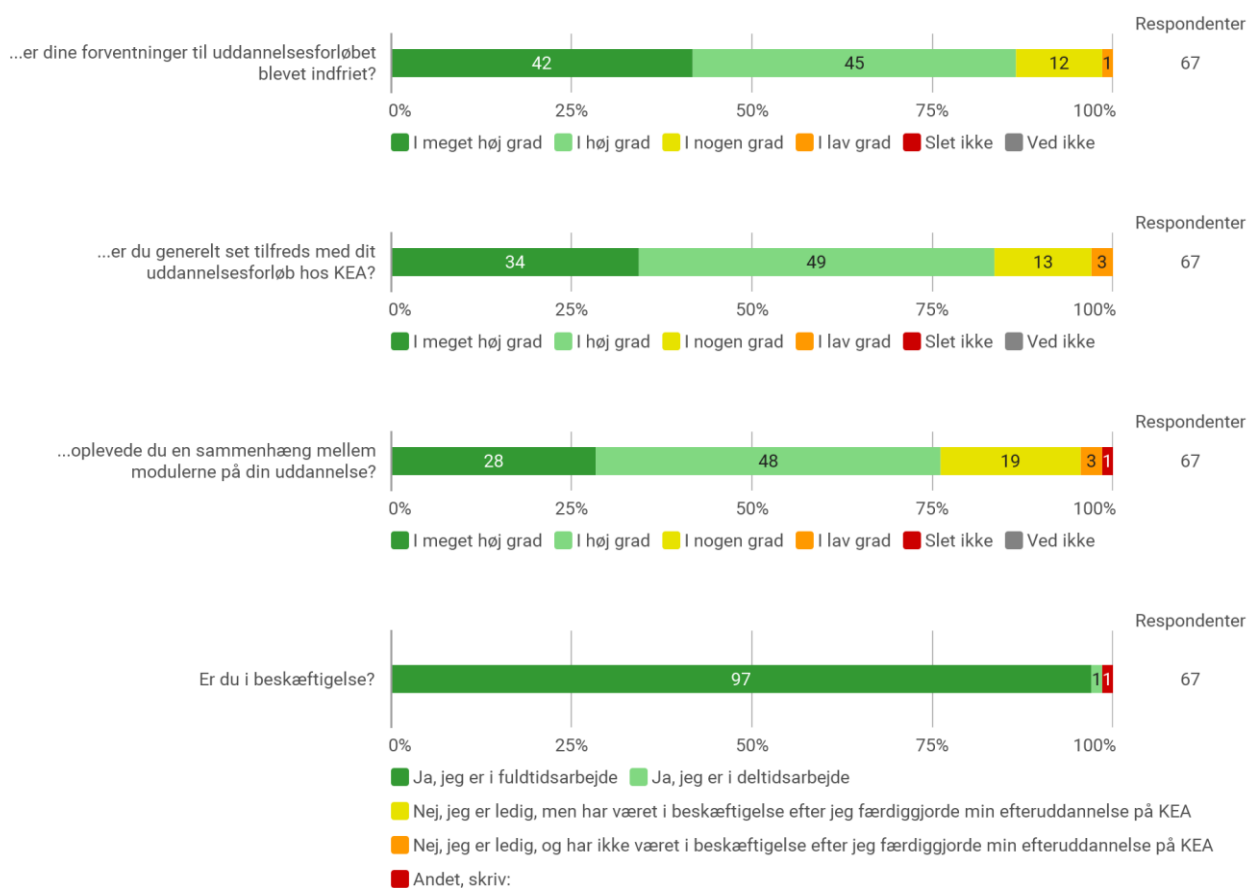

# Dimittendundersøgelsen i 2022 på Kompetence

November 2022

Svarprocent: 38% (2% nogen svar)

## I hvor høj grad...