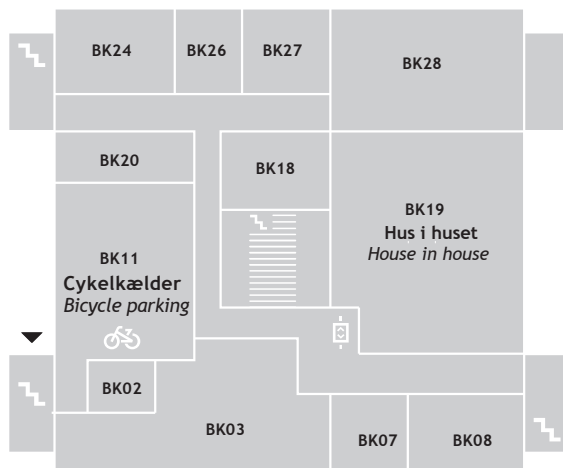

L16: Lygten 16 - 2400 KBH NV

..... Lygten 16

L16: Lygten 16 - 2400 KBH NV

BK

AK

Kælder / Basement

Kælder / Basement

L16: Lygten 16 - 2400 KBH NV

B0

A0

Stueetage / Ground floor

Stueetage / Ground floor

L16: Lygten 16 - 2400 KBH NV

B1

A1

1. sal / 1st floor

1. sal / 1st floor

L16: Lygten 16 - 2400 KBH NV

B2

A2

2. sal / 2nd floor

2. sal / 2nd floor