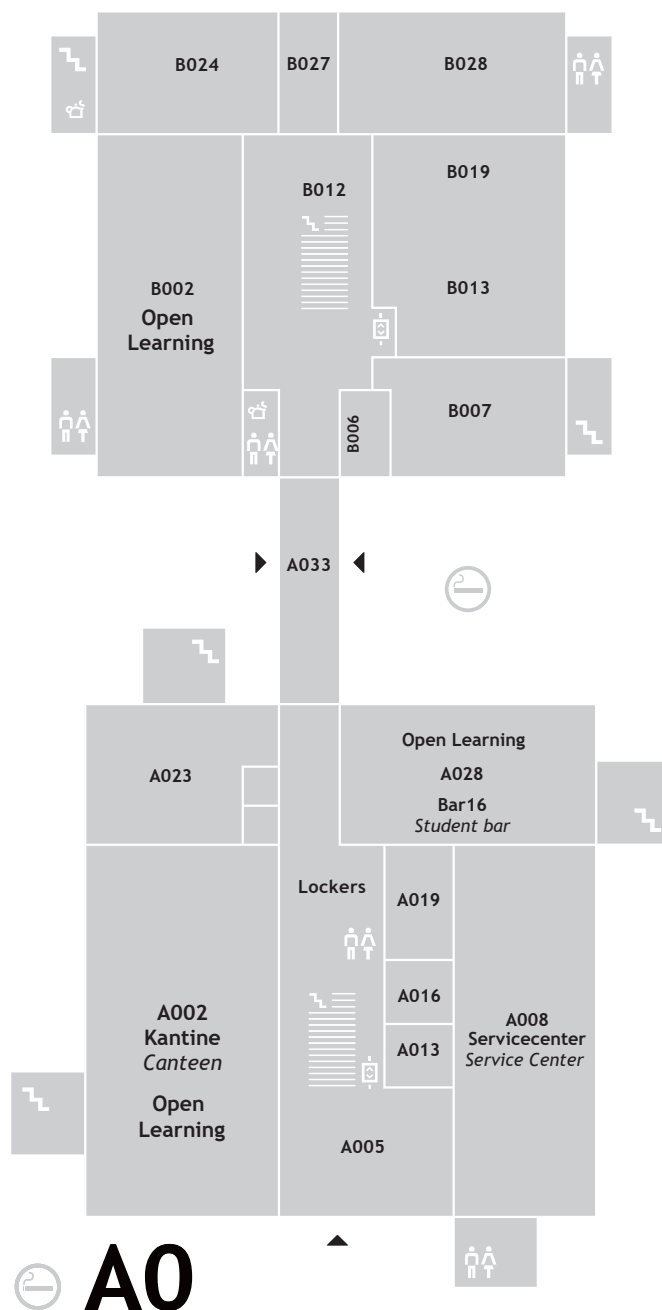

L16: Lygten 16 - 2400 KBH NV

..... Lygten 16

L16: Lygten 16 - 2400 KBH NV

BK

AK

Kælder / Basement

Kælder / Basement

L16: Lygten 16 - 2400 KBH NV

B0

A0

Stueetage / Ground floor

Stueetage / Ground floor

L16: Lygten 16 - 2400 KBH NV

B1

A1

1. sal / 1st floor

1. sal / 1st floor

L16: Lygten 16 - 2400 KBH NV

B2

A2

2. sal / 2nd floor

2. sal / 2nd floor