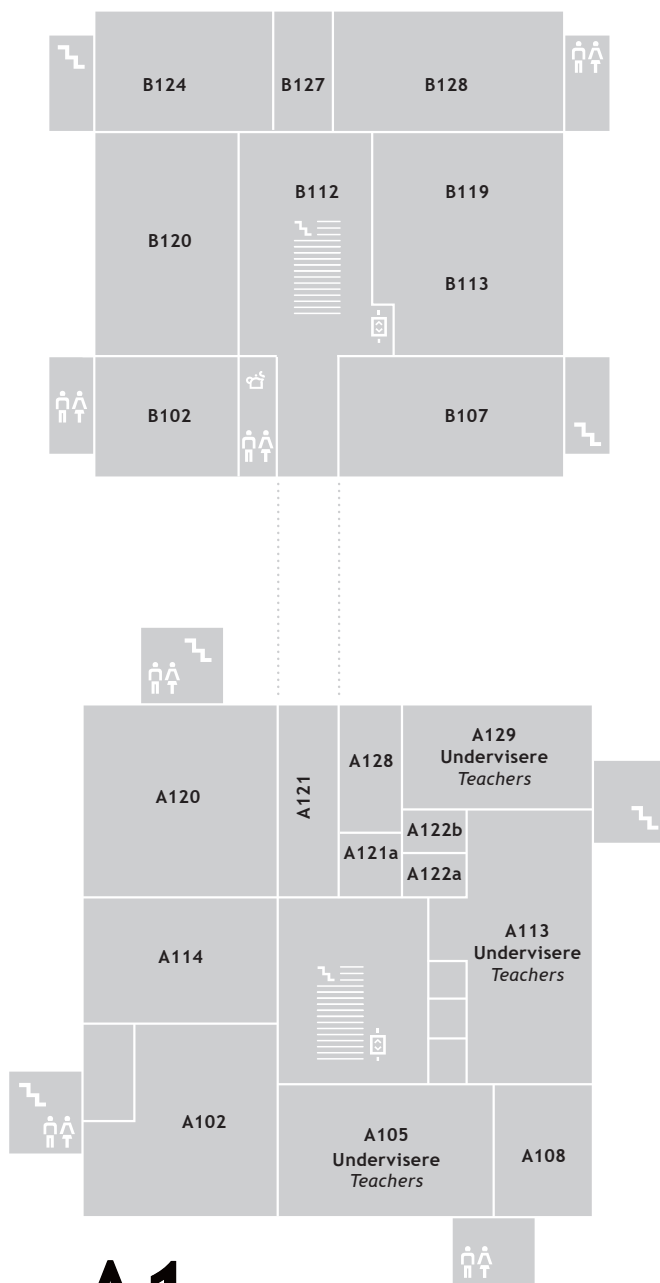

L16: Lygten 16 - 2400 KBH NV

..... Lygten 16

L16: Lygten 16 - 2400 KBH NV

BK

AK

Kælder / Basement

Kælder / Basement

L16: Lygten 16 - 2400 KBH NV

B0

A0

Stueetage / Ground floor

Stueetage / Ground floor

L16: Lygten 16 - 2400 KBH NV

B1

A1

1. sal / 1st floor

1. sal / 1st floor

L16: Lygten 16 - 2400 KBH NV

B2

A2

2. sal / 2nd floor

2. sal / 2nd floor