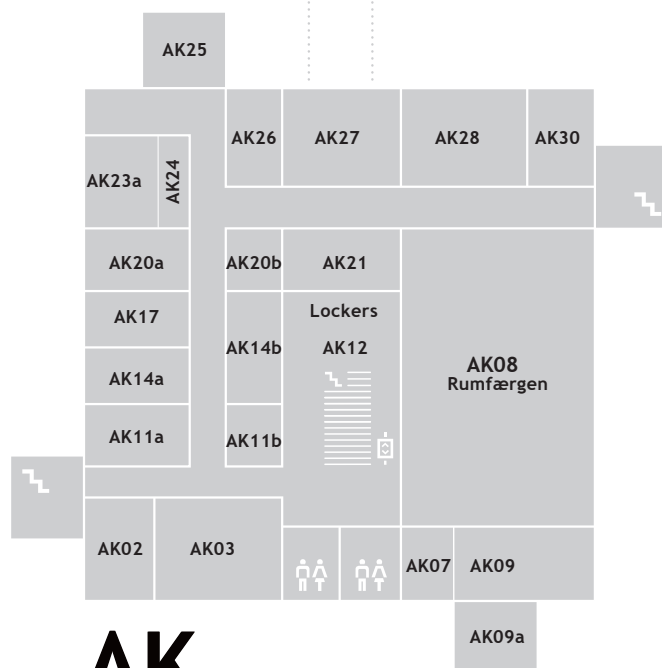

L16: Lygten 16 - 2400 KBH NV

..... Lygten 16

L16: Lygten 16 - 2400 KBH NV

BK

AK

Kælder / Basement

Kælder / Basement

L16: Lygten 16 - 2400 KBH NV

B0

A0

Stueetage / Ground floor

Stueetage / Ground floor

L16: Lygten 16 - 2400 KBH NV

B1

A1

1. sal / 1st floor

1. sal / 1st floor

L16: Lygten 16 - 2400 KBH NV

B2

A2

2. sal / 2nd floor

2. sal / 2nd floor