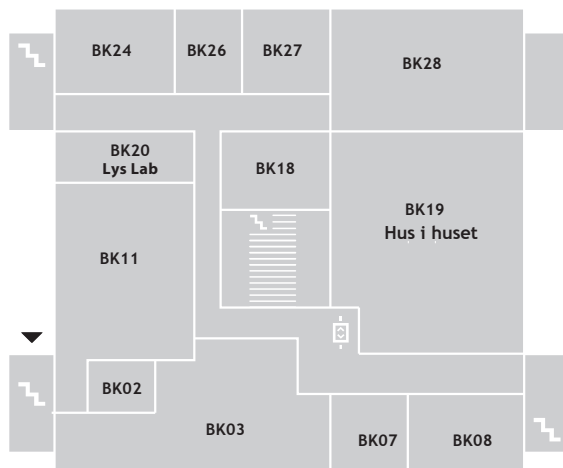

L16: Lygten 16 - 2400 KBH NV

..... Lygten 16

L16: Lygten 16 - 2400 KBH NV

BK

AK

Kælder / Basement

Kælder / Basement

L16: Lygten 16 - 2400 KBH NV

B1

A1

1. sal / 1st floor

1. sal / 1st floor

L16: Lygten 16 - 2400 KBH NV

B2

A2

2. sal / 2nd floor

2. sal / 2nd floor