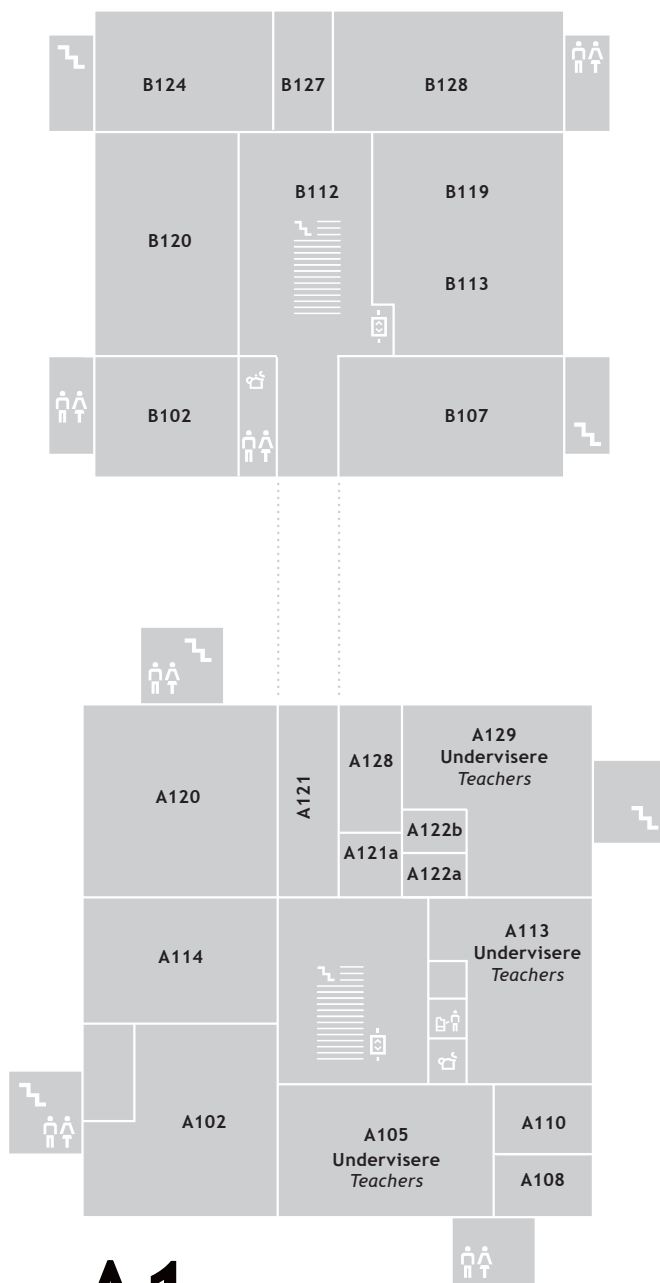

L16: Lygten 16 - 2400 KBH NV

..... Lygten 16

L16: Lygten 16 - 2400 KBH NV

BK

AK

Kælder / Basement

Kælder / Basement

L16: Lygten 16 - 2400 KBH NV

B1

A1

1. sal / 1st floor

1. sal / 1st floor

L16: Lygten 16 - 2400 KBH NV

B2

A2

2. sal / 2nd floor

2. sal / 2nd floor