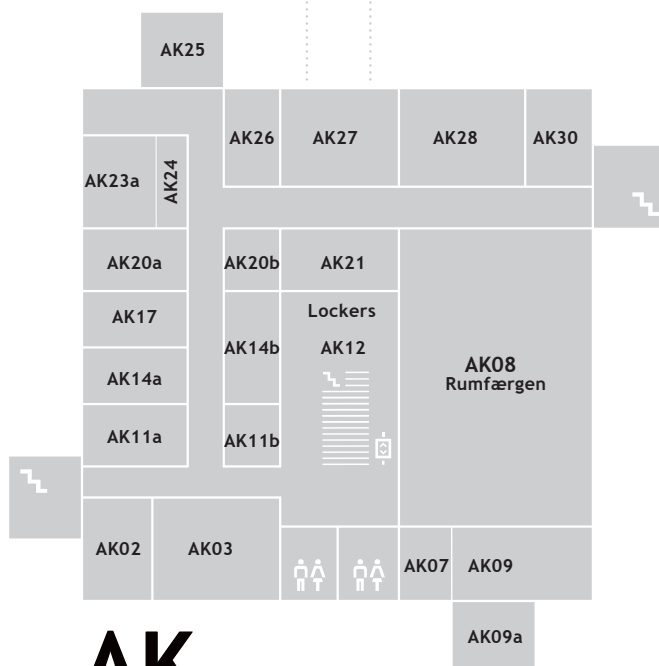

L16: Lygten 16 - 2400 KBH NV

..... Lygten 16

L16: Lygten 16 - 2400 KBH NV

BK

AK

Kælder / Basement

Kælder / Basement

L16: Lygten 16 - 2400 KBH NV

B1

A1

1. sal / 1st floor

1. sal / 1st floor

L16: Lygten 16 - 2400 KBH NV

B2

A2

2. sal / 2nd floor

2. sal / 2nd floor