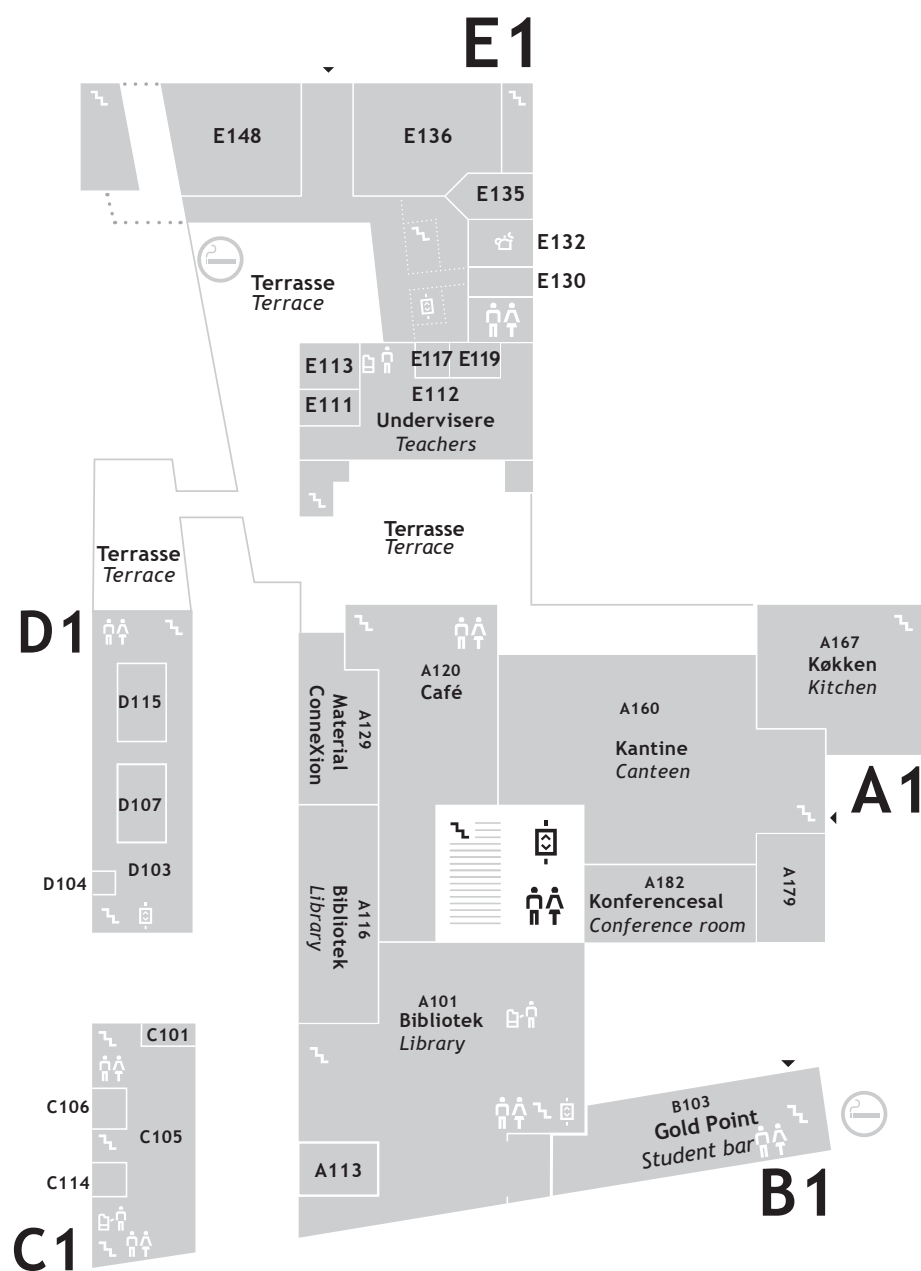

# GBG: Guldbergsgade 29N - 2200 KBH N

# GBG: Guldbergsgade 29N - 2200 KBH N

Stueetage / Ground floor

# GBG: Guldbergsgade 29N - 2200 KBH N

1. sal / 1st floor

# GBG: Guldbergsgade 29N - 2200 KBH N

2. sal / 2nd floor