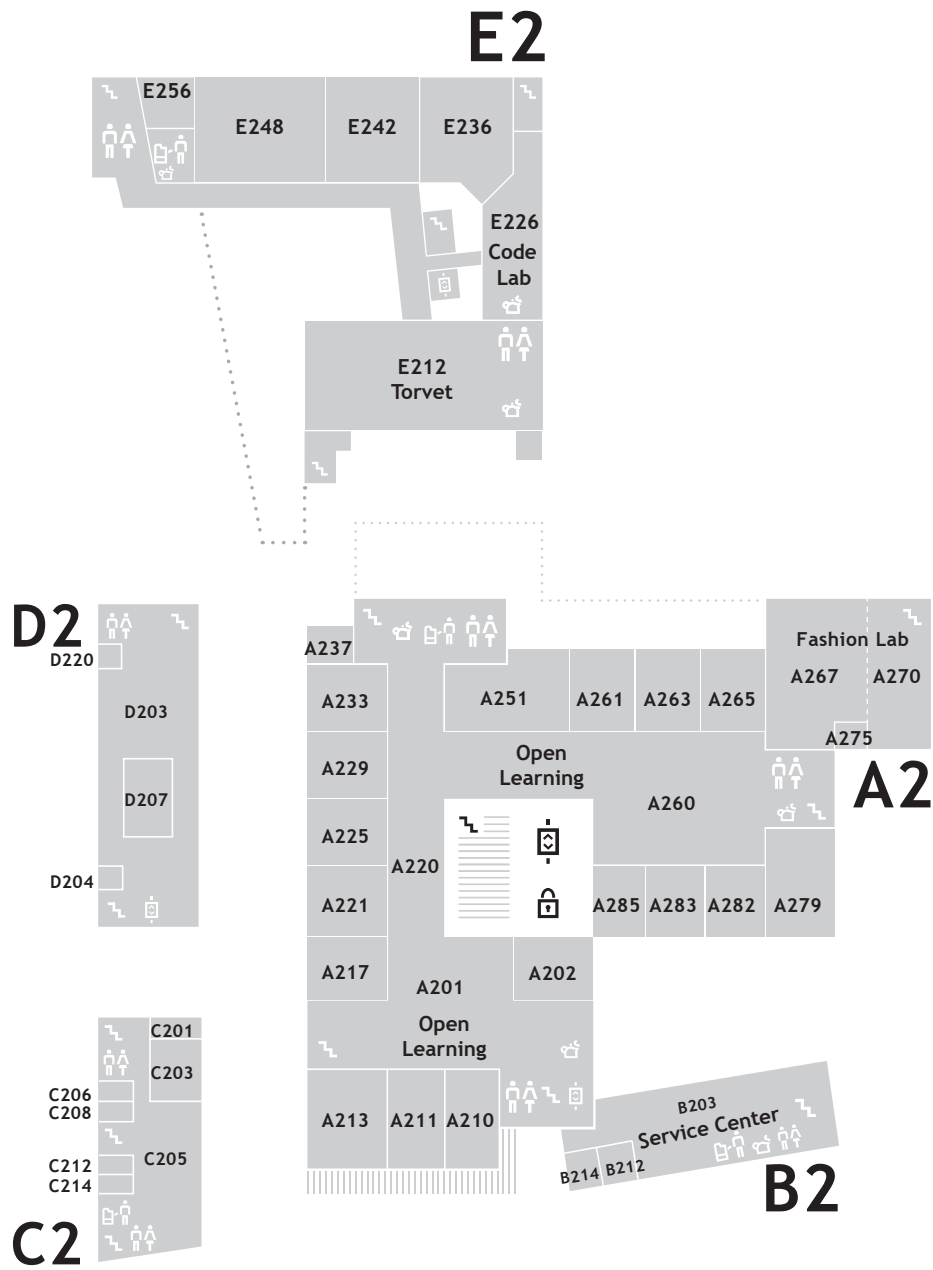

# GBG: Guldbergsgade 29N - 2200 KBH N

# GBG: Guldbergsgade 29N - 2200 KBH N

Stueetage / Ground floor

# GBG: Guldbergsgade 29N - 2200 KBH N

1. sal / 1st floor

# GBG: Guldbergsgade 29N - 2200 KBH N

2. sal / 2nd floor