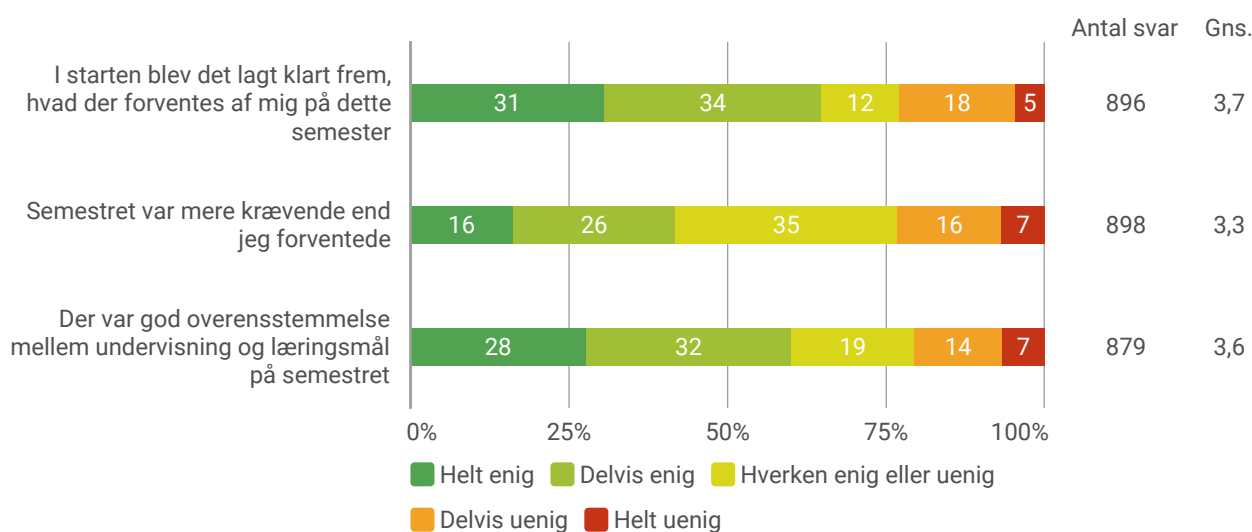

KEAs undervisningsevaluering

Fuldtidsuddannelserne samlet

Semesterevaluering efterårssemester 2021

Forventninger til læring

Hvor enig eller uenig er du i udsagnene

Figuren viser resultater for alle uddannelser i perioden Efterår 2021.