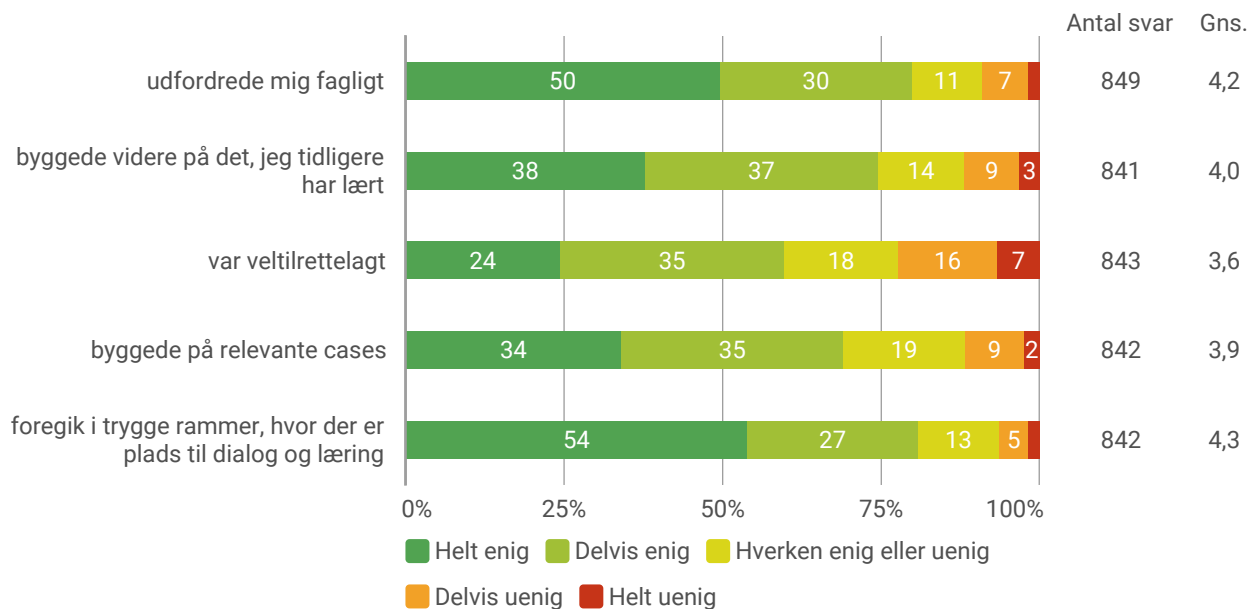

Indsats på studiet

Hvor enig eller uenig er du i udsagnene

Figuren viser resultater for alle uddannelser i perioden Efterår 2021.

Studieintensitet

Hvor enig eller uenig er du i udsagnene

Figuren viser resultater for alle uddannelser i perioden Efterår 2021.

Undervisningen

Hvor enig eller uenig er du i udsagnene

Figuren viser resultater for alle uddannelser i perioden Efterår 2021.

Feedback

Hvor enig eller uenig er du i udsagnene

Figuren viser resultater for alle uddannelser i perioden Efterår 2021.